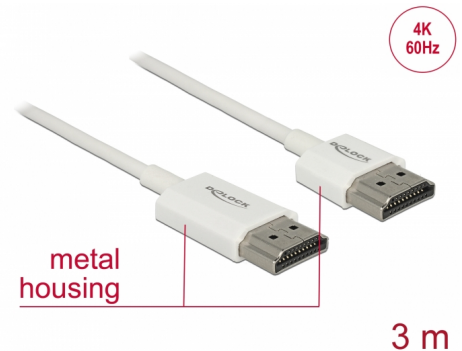

Delock Höghastighets HDMI-kabel med Ethernet - HDMI-A hane > HDMI-A hane, 3D 4K 3 m Active Slim High Quality

Beskrivning

Denna höghastighets HDMI-kabel med Ethernet av hög kvalitet från Delock står ut tack vare sin tunna diameter och korta kontakter. Den trippelskärmade kabeln kombinerar snabb dataöverföring samt ljud/video- och Ethernet-anslutning. Tack vare stödet för en maximal bandbredd på 18 Gbit/s kan nu 4K-innehåll (högsta bildfrekvens 60 Hz), 3D-innehåll i 4K-upplösning (högsta bildfrekvens 24 Hz) och innehåll i bioformatet 21:9 nu visas. Kabeln möjliggör en samtidig överföring av två videokanaler för att visa videoströmmar för två användare på en skärm, plus samtidig överföring av upp till fyra ljudkanaler. Ljudöverföringarnas kvalitet har förbättrats markant tack vare samplingshastigheten på upp till 1536 kHz.

Artikelnummer 85138

EAN: 4043619851386

Ursprungsland: China

Paket: Zippåse

Specialfunktioner

- Extra korta kontakter med full metallavskärmning
- Extra tunn kabeldiameter

Specifikationer

- Anslutning:
 - 1 x High Speed HDMI-A 19-stift, hane >
 - 1 x High Speed HDMI-A 19-stift, hane
- Kringkretsar: Spectra7 PRA1711s
- High Speed HDMI with Ethernet (HEC) specifikation
- Sladdstorlek: 36 AWG
- Kabeldiameter: ca 3,2 mm
- Tvinnad parkabel
- Kopparledare
- Guldpläterade kontakter
- Trippelskärmad kabel