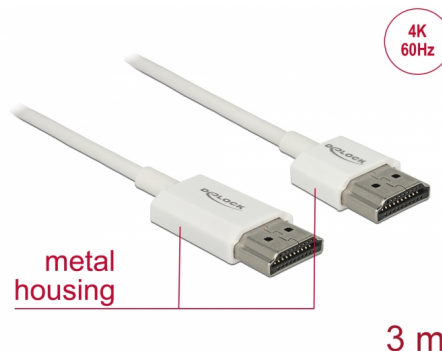

Delock Cable HDMI de alta velocidad con Ethernet - HDMI-A macho > HDMI-A macho 3D 4K 3 m activo fino High Quality

Descripción

Este cable HDMI High Quality de alta velocidad con cable Ethernet de Delock destaca debido a su fino diámetro y a sus conectores cortos. El triple cable apantallado combina transferencia de datos rápida y conexión de audio, vídeo y Ethernet. Gracias a la compatibilidad con un ancho de banda máximo de 18 Gb/s, ahora se puede mostrar contenido 4K (tasa máxima de fotogramas de 60 Hz), contenido 3D con resolución 4K (tasa máxima de fotogramas de 24 Hz) y contenido con relación de aspecto de cine de 21:9. El cable permite la transmisión simultánea de dos canales de vídeo para mostrar transmisiones de vídeo para dos usuarios en una pantalla, así como transmisión simultáneas de hasta cuatro canales de audio. La calidad de las transmisiones de audio se mejora considerablemente mediante la tasa de muestreo de hasta 1536 kHz.

Número de elemento 85138

EAN: 4043619851386

Pais de origen: China

Paquete: Bolsa de plástico con cremallera

Características especiales

- Conectores extracortos con apantallamiento metálico total
- Diámetro de cable especialmente fino

Especificación técnica

- Conector:
 - 1 x High Speed HDMI-A macho de 19 contactos >
 - 1 x High Speed HDMI-A macho de 19 contactos
- Conjunto de chips: Spectra7 PRA1711s
- Especificación High Speed HDMI with Ethernet (HEC)
- Valor normalizado del cable: 36 AWG
- Diámetro del cable: aprox. 3,2 mm
- Cableado de par trenzado
- Conductor de cobre
- Conector con contactos dorados