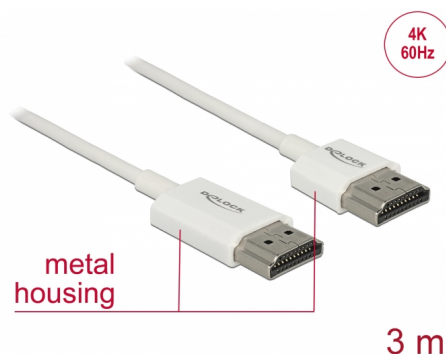

# Delock Kabel High Speed HDMI s Ethernetem - HDMI-A samec > HDMI-A samec 3D 4K 3 m aktivní Slim High Quality

## Popis

Tento High Quality High Speed kabel HDMI s Ethernetem od Delocku vyniká tenkým průměrem a krátkými konektory. Trojitě stínění kabelu kombinuje rychlý přenos dat stejně jako audio / video a připojení Ethernetu. Vzhledem k podpoře dosáhnout maximální šířku pásma 18 Gb/s, 4K obsahuje (maximální obnovovací kmitočet 60 Hz), 3D obsahuje pro 4K rozlišení (maximální obnovovací kmitočet 24 Hz) a pro 21:9 poměr stran v kině lze nyní zobrazit. Kabel umožňuje současný přenos dvou video kanálů pro zobrazení video steamů pro dva uživatele na jedné obrazovce, stejně jako simultánní přenos až čtyř zvukových kanálů. Kvalita audio přenosů je podstatně zlepšena vzorkovací frekvencí až do 1536 kHz.

- Trojitě stíněný kabel
- Kovová skříňka
- Přenos audio a video signálu
- Rychlost přenosu dat až 18 Gb/s
- Rozlišení až 3840 x 2160 @ 60 Hz (v závislosti an systému a připojeném hardware)
- 3D podpora: až do 1920 x 1080 @ 60 Hz; 3840 x 2160 @ 30 Hz (v závislosti an systému a připojeném hardware)
- Podporuje poměr stran cinema 21:9
- Podporuje 1080p HFR (High Frame Rate) 3D
- Až 120 Hz obnovovací frekvence
- Podporuje přenos 2 video kanálů současně k zobrazení pro 2 diváky na jednom displeji
- Podporuje barevné vzorkování ve formátu 4:2:0 (originální formát Blu-Ray, DVD a TV)
- Obsahuje Audio Return Channel (ARC)
- Až 32 audio kanálů pro reproduktory
- Audio vzorkovací frekvence až do 1536 kHz
- Podporuje přenos až 4 audio kanálů současně
- Podporuje dynamické nastavení synchronizace zpoždění audio / video
- Podporuje řídicí povely CEC 2.0
- Používá nový advanced colour space pro zobrazení digitálních snímků
- Vyhovuje Dolby® TrueHD a DTS-HD Master Audio™
- živější a přirozené barvy
- Barva: bílá
- Délka kabelu cca: 3 m