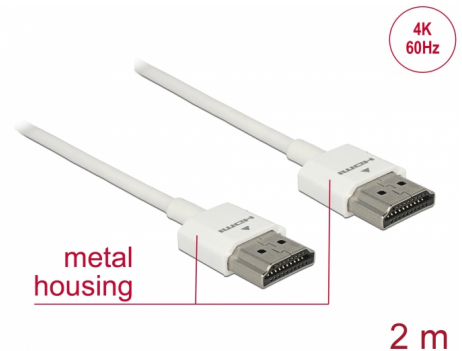

Delock Höghastighets HDMI-kabel med Ethernet - HDMI-A hane > HDMI-A hane, 3D 4K 2 m Slim High Quality

Beskrivning

Denna höghastighets HDMI-kabel med Ethernet av hög kvalitet från Delock står ut tack vare sin tunna diameter och korta kontakter. Den trippelskärmda kabeln kombinerar snabb dataöverföring samt ljud/video- och Ethernet-anslutning. Tack vare stödet för en maximal bandbredd på 18 Gbit/s kan nu 4K-innehåll (högsta bildfrekvens 60 Hz), 3D-innehåll i 4K-upplösning (högsta bildfrekvens 24 Hz) och innehåll i bioformatet 21:9 nu visas. Kabeln möjliggör en samtidig överföring av två videokanaler för att visa videoströmmar för två användare på en skärm, plus samtidig överföring av upp till fyra ljudkanaler. Ljudöverföringarnas kvalitet har förbättrats markant tack vare samplingshastigheten på upp till 1536 kHz.

Artikelnummer 85137

EAN: 4043619851379

Ursprungsland: China

Paket: Zippåse

Specialfunktioner

- Extra korta kontakter med full metallavskärmning
- Extra tunn kabeldiameter

Specifikationer

- Anslutning:
 - 1 x High Speed HDMI-A 19-stift, hane >
 - 1 x High Speed HDMI-A 19-stift, hane
- High Speed HDMI with Ethernet (HEC) specifikation
- Sladdstorlek: 36 AWG
- Kabeldiameter: ca 3,2 mm
- Tvinnad parkabel
- Kopparledare
- Guldpläterade kontakter
- Trippelskärmd kabel
- Metallchassi