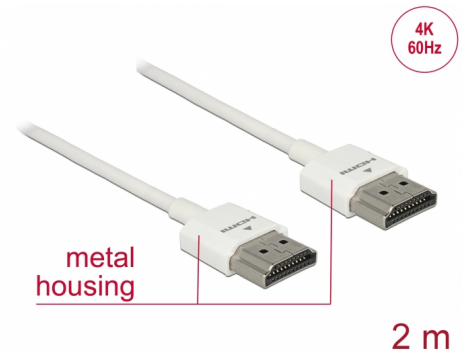

Delock Höghastighets HDMI-kabel med Ethernet - HDMI-A hane > HDMI-A hane, 3D 4K 2 m Slim High Quality

Beskrivning

Denna höghastighets HDMI-kabel med Ethernet av hög kvalitet från Delock står ut tack vare sin tunna diameter och korta kontakter. Den trippelskärmda kabeln kombinerar snabb dataöverföring samt ljud/video- och Ethernet-anslutning. Tack vare stödet för en maximal bandbredd på 18 Gbit/s kan nu 4K-innehåll (högsta bildfrekvens 60 Hz), 3D-innehåll i 4K-upplösning (högsta bildfrekvens 24 Hz) och innehåll i bioformatet 21:9 nu visas. Kabeln möjliggör en samtidig överföring av två videokanaler för att visa videoströmmar för två användare på en skärm, plus samtidig överföring av upp till fyra ljudkanaler. Ljudöverföringarnas kvalitet har förbättrats markant tack vare samplingshastigheten på upp till 1536 kHz.

Artikelnummer 85137

EAN: 4043619851379

Ursprungsland: China

Paket: Zippåse

Specialfunktioner

- Extra korta kontakter med full metallavskärmning
- Extra tunn kabel diameter

Specifikationer

- Anslutning:
 - 1 x High Speed HDMI-A 19-stift, hane >
 - 1 x High Speed HDMI-A 19-stift, hane
- High Speed HDMI with Ethernet (HEC) specifikation
- Sladdstorlek: 36 AWG
- Kabel diameter: ca 3,2 mm
- Tvinnad parkabel
- Kopparledare
- Guldpläterade kontakter
- Trippelskärmd kabel
- Metallchassi