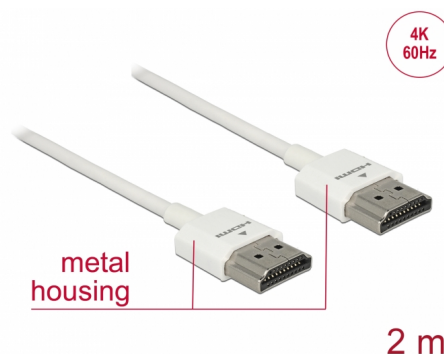

# Delock Câble HDMI haute vitesse avec Ethernet - HDMI-A mâle > HDMI-A mâle 3D 4K 2 m Fin Haut de gamme

## Description

Ce câble HDMI haute vitesse avec Ethernet haut de gamme de Delock se distingue par son diamètre réduit et de ses connecteurs courts. Le câble à triple blindage associe un transfert de données rapide et une connexion audio/vidéo et Ethernet. Grâce à la prise en charge d'une bande passante maximale de 18 Gbit/s, le contenu 4K (fréquence de trame maximale 60 Hz), le contenu 3D en résolution 4K (fréquence de trame maximale 24 Hz) et le contenu à rapport d'aspect cinéma 21:9 peuvent désormais être affichés. Le câble permet la transmission simultanée de deux canaux vidéo pour afficher des flux vidéo pour deux utilisateurs sur un seul écran, ainsi que la transmission simultanée de quatre canaux audio au maximum. La qualité de la transmission audio est significativement améliorée avec le taux d'échantillonnage jusqu'à 1536 kHz.