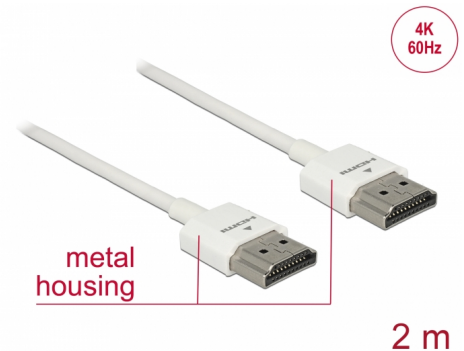

Delock Cable HDMI de alta velocidad con Ethernet - HDMI-A macho > HDMI-A macho 3D 4K 2 m fino High Quality

Descripción

Este cable HDMI High Quality de alta velocidad con cable Ethernet de Delock destaca debido a su fino diámetro y a sus conectores cortos. El triple cable apantallado combina transferencia de datos rápida y conexión de audio, vídeo y Ethernet. Gracias a la compatibilidad con un ancho de banda máximo de 18 Gb/s, ahora se puede mostrar contenido 4K (tasa máxima de fotogramas de 60 Hz), contenido 3D con resolución 4K (tasa máxima de fotogramas de 24 Hz) y contenido con relación de aspecto de cine de 21:9. El cable permite la transmisión simultánea de dos canales de vídeo para mostrar transmisiones de vídeo para dos usuarios en una pantalla, así como transmisión simultáneas de hasta cuatro canales de audio. La calidad de las transmisiones de audio se mejora considerablemente mediante la tasa de muestreo de hasta 1536 kHz.

Número de elemento 85137

EAN: 4043619851379

Pais de origen: China

Paquete: Bolsa de plástico con cremallera

Características especiales

- Conectores extracortos con apantallamiento metálico total
- Diámetro de cable especialmente fino

Detalles técnicos

- Conector:
 - 1 x High Speed HDMI-A macho de 19 contactos >
 - 1 x High Speed HDMI-A macho de 19 contactos
- Especificación High Speed HDMI with Ethernet (HEC)
- Valor normalizado del cable: 36 AWG
- Diámetro del cable: aprox. 3,2 mm
- Cableado de par trenzado
- Conductor de cobre
- Conector con contactos dorados
- Cable con apantallamiento triple