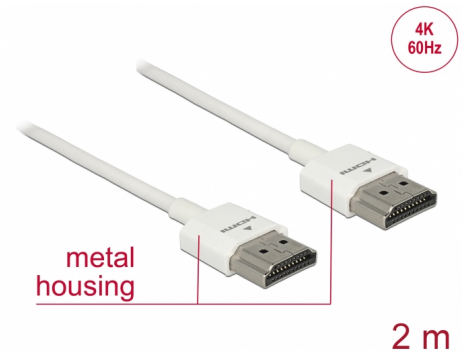

Delock Cable HDMI de alta velocidad con Ethernet - HDMI-A macho > HDMI-A macho 3D 4K 2 m fino High Quality

Descripción

Este cable HDMI High Quality de alta velocidad con cable Ethernet de Delock destaca debido a su fino diámetro y a sus conectores cortos. El triple cable apantallado combina transferencia de datos rápida y conexión de audio, vídeo y Ethernet. Gracias a la compatibilidad con un ancho de banda máximo de 18 Gb/s, ahora se puede mostrar contenido 4K (tasa máxima de fotogramas de 60 Hz), contenido 3D con resolución 4K (tasa máxima de fotogramas de 24 Hz) y contenido con relación de aspecto de cine de 21:9. El cable permite la transmisión simultánea de dos canales de vídeo para mostrar transmisiones de vídeo para dos usuarios en una pantalla, así como transmisiones simultáneas de hasta cuatro canales de audio. La calidad de las transmisiones de audio se mejora considerablemente mediante la tasa de muestreo de hasta 1536 kHz.

Número de elemento 85137

EAN: 4043619851379

Pais de origen: China

Paquete: Bolsa de plástico con cremallera

Características especiales

- Conectores extracortos con apantallamiento metálico total
- Diámetro de cable especialmente fino

Especificación técnica

- Conector:
 - 1 x High Speed HDMI-A macho de 19 contactos >
 - 1 x High Speed HDMI-A macho de 19 contactos
- Especificación High Speed HDMI with Ethernet (HEC)
- Valor normalizado del cable: 36 AWG
- Diámetro del cable: aprox. 3,2 mm
- Cableado de par trenzado
- Conductor de cobre
- Conector con contactos dorados
- Cable con apantallamiento triple