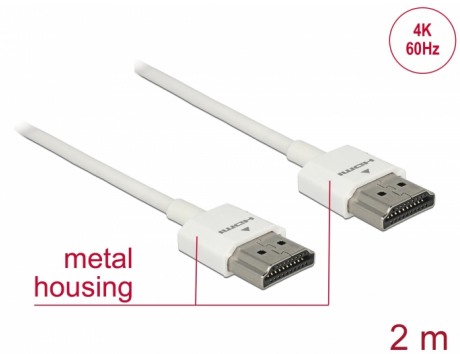

Delock Kabel High Speed HDMI s Ethernetem - HDMI-A samec > HDMI-A samec 3D 4K 2 m Slim High Quality

Popis

Tento High Quality High Speed kabel HDMI s Ethernetem od Delocku vyniká tenkým průměrem a krátkými konektory. Trojitě stínění kabelu kombinuje rychlý přenos dat stejně jako audio / video a připojení Ethernetu. Vzhledem k podpoře dosáhnout maximální šířku pásma 18 Gb/s, 4K obsahuje (maximální obnovovací kmitočet 60 Hz), 3D obsahuje pro 4K rozlišení (maximální obnovovací kmitočet 24 Hz) a pro 21:9 poměr stran v kině lze nyní zobrazit. Kabel umožňuje současný přenos dvou video kanálů pro zobrazení video steamů pro dva uživatele na jedné obrazovce, stejně jako simultánní přenos až čtyř zvukových kanálů. Kvalita audio přenosů je podstatně zlepšena vzorkovací frekvencí až do 1536 kHz.

Číslo produktu 85137

EAN: 4043619851379

Země původu: China

Balení: Plastová taška se zipem

Speciální vlastnosti

- Extra krátké konektory s celokovovým stíněním
- Zvláště tenký průměr kabelu

Specifikace

- Konektor:
 - 1 x High Speed HDMI-A 19 pin samec >
 - 1 x High Speed HDMI-A 19 pin samec
- High Speed HDMI with Ethernet (HEC) specifikace
- Průřez kabelu: 36 AWG
- Průměr kabelu: cca. 3,2 mm
- Kabel – kroucená dvoulinka
- Měděné vodiče
- Pozlacené konektory
- Trojitě stíněný kabel
- Kovová skříňka
- Přenos audio a video signálu

Technical characteristics

Rychlost přenosu dat:	up to 18 Gb/s
Maximum screen resolution:	3D: 3840 x 2160 @ 30 Hz 3840 x 2160 @ 60 Hz
Maximum refresh rate:	120 Hz

Physical characteristics

Konektor s povrchovou úpravou:	pozlacen
Pin s povrchovou úpravou:	pozlacen
Conductor material:	měď
Conductor gauge:	36 AWG
Shielding:	trojité
Délka:	2 m
Barva:	bílá