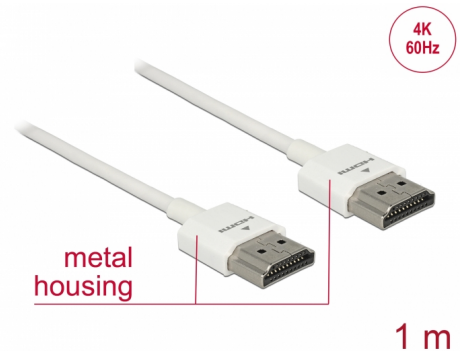

Delock Höghastighets HDMI-kabel med Ethernet - HDMI-A hane > HDMI-A hane, 3D 4K 1 m Slim High Quality

Beskrivning

Denna höghastighets HDMI-kabel med Ethernet av hög kvalitet från Delock står ut tack vare sin tunna diameter och korta kontakter. Den trippelskärmade kabeln kombinerar snabb dataöverföring samt ljud/video- och Ethernet-anslutning. Tack vare stödet för en maximal bandbredd på 18 Gbit/s kan nu 4K-innehåll (högsta bildfrekvens 60 Hz), 3D-innehåll i 4K-upplösning (högsta bildfrekvens 24 Hz) och innehåll i bioformatet 21:9 nu visas. Kabeln möjliggör en samtidig överföring av två videokanaler för att visa videoströmmar för två användare på en skärm, plus samtidig överföring av upp till fyra ljudkanaler. Ljudöverföringarnas kvalitet har förbättrats markant tack vare samplingshastigheten på upp till 1536 kHz.

Artikelnummer 85122

EAN: 4043619851225

Ursprungsland: China

Paket: Zippåse

Specialfunktioner

- Extra korta kontakter med full metallavskärmning
- Extra tunn kabeldiameter

Specifikationer

- Anslutning:
 - 1 x High Speed HDMI-A 19-stift, hane >
 - 1 x High Speed HDMI-A 19-stift, hane
- High Speed HDMI with Ethernet (HEC) specifikation
- Sladdstorlek: 36 AWG
- Kabeldiameter: ca 3,2 mm
- Tvinnad parkabel
- Kopparledare
- Guldpläterade kontakter
- Trippelskärmad kabel
- Metallchassi