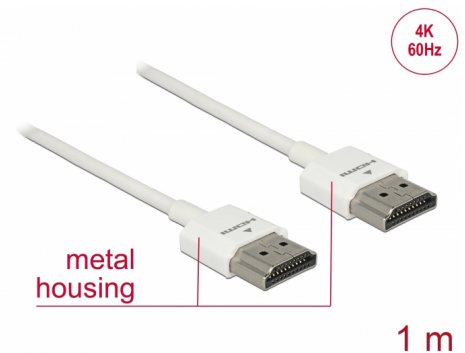

# Delock Câble HDMI haute vitesse avec Ethernet - HDMI-A mâle > HDMI-A mâle 3D 4K 1 m Fin Haut de gamme

## Description

Ce câble HDMI haute vitesse avec Ethernet haut de gamme de Delock se distingue par son diamètre réduit et de ses connecteurs courts. Le câble à triple blindage associe un transfert de données rapide et une connexion audio/vidéo et Ethernet. Grâce à la prise en charge d'une bande passante maximale de 18 Gbit/s, le contenu 4K (fréquence de trame maximale 60 Hz), le contenu 3D en résolution 4K (fréquence de trame maximale 24 Hz) et le contenu à rapport d'aspect cinéma 21:9 peuvent désormais être affichés. Le câble permet la transmission simultanée de deux canaux vidéo pour afficher des flux vidéo pour deux utilisateurs sur un seul écran, ainsi que la transmission simultanée de quatre canaux audio au maximum. La qualité de la transmission audio est significativement améliorée avec le taux d'échantillonnage jusqu'à 1536 kHz.