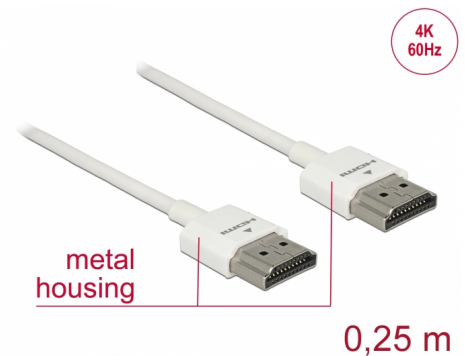

Delock Höghastighets HDMI-kabel med Ethernet - HDMI-A hane > HDMI-A hane, 3D 4K 0,25 m Slim High Quality

Beskrivning

Denna höghastighets HDMI-kabel med Ethernet av hög kvalitet från Delock står ut tack vare sin tunna diameter och korta kontakter. Den trippelskärmda kabeln kombinerar snabb dataöverföring samt ljud/video- och Ethernet-anslutning. Tack vare stödet för en maximal bandbredd på 18 Gbit/s kan nu 4K-innehåll (högsta bildfrekvens 60 Hz), 3D-innehåll i 4K-upplösning (högsta bildfrekvens 24 Hz) och innehåll i bioformatet 21:9 nu visas. Kabeln möjliggör en samtidig överföring av två videokanaler för att visa videoströmmar för två användare på en skärm, plus samtidig överföring av upp till fyra ljudkanaler. Ljudöverföringarnas kvalitet har förbättrats markant tack vare samplingshastigheten på upp till 1536 kHz.

Artikelnummer 85120

EAN: 4043619851201

Ursprungsland: China

Paket: Zippåse

Specialfunktioner

- Extra korta kontakter med full metallavskärmning
- Extra tunn kabel diameter

Specifikationer

- Anslutning:
 - 1 x High Speed HDMI-A 19-stift, hane >
 - 1 x High Speed HDMI-A 19-stift, hane
- High Speed HDMI with Ethernet (HEC) specifikation
- Sladdstorlek: 36 AWG
- Kabel diameter: ca 3,2 mm
- Tvinnad parkabel
- Kopparledare
- Guldpläterade kontakter
- Trippelskärmd kabel
- Metallchassi