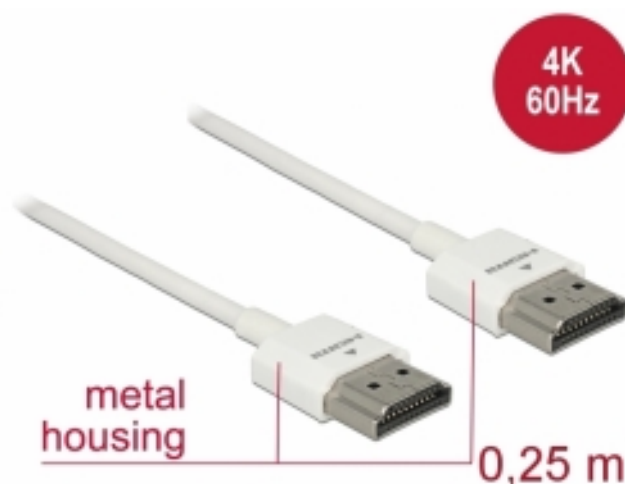

# Delock Przewód High Speed HDMI z siecią Ethernet - HDMI-A, męskie > HDMI-A, męskie, 3D 4K, o długości 0,25 m, Slim High Quality

## Opis

Ten wysokiej jakości przewód High Speed HDMI z siecią Ethernet firmy Delock wyróżnia się swoją niewielką średnicą oraz krótkimi złączami. Ten potrójnie ekranowany przewód łączy w sobie możliwość szybkiego transferu danych, a także uzyskania połączeń audio/wideo oraz połączenia sieciowego Ethernet. Ze względu na obsługę przepustowości do 18 Gb/s obecnie istnieje możliwość wyświetlania materiału 4K z maks. częstotliwością odświeżania 60 Hz, materiału 3D w rozdzielczości 4K z maks. częstotliwością odświeżania 24 Hz, a także materiału w kinowym formacie obrazu 21:9. Przewód umożliwia jednoczesną transmisję dwóch kanałów wideo w celu wyświetlania strumieni dla dwóch użytkowników na jednym ekranie, a także umożliwia jednoczesną transmisję do czterech kanałów audio. Jakość transmisji audio została znacząco poprawiona poprzez zastosowanie częstotliwości próbkowania o wartości do 1536 kHz.