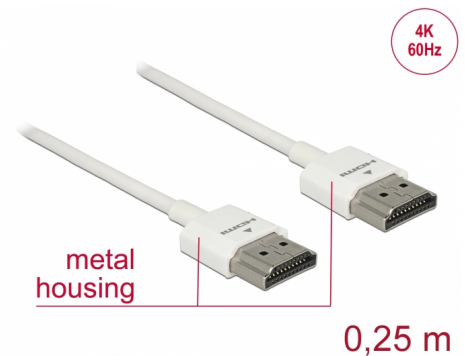

Delock Przewód High Speed HDMI z siecią Ethernet - HDMI-A, męskie > HDMI-A, męskie, 3D 4K, o długości 0,25 m, Slim High Quality

Opis

Ten wysokiej jakości przewód High Speed HDMI z siecią Ethernet firmy Delock wyróżnia się swoją niewielką średnicą oraz krótkimi złączami. Ten potrójnie ekranowany przewód łączy w sobie możliwość szybkiego transferu danych, a także uzyskania połączeń audio/wideo oraz połączenia sieciowego Ethernet. Ze względu na obsługę przepustowości do 18 Gb/s obecnie istnieje możliwość wyświetlania materiału 4K z maks. częstotliwością odświeżania 60 Hz, materiału 3D w rozdzielczości 4K z maks. częstotliwością odświeżania 24 Hz, a także materiału w kinowym formacie obrazu 21:9. Przewód umożliwia jednoczesną transmisję dwóch kanałów wideo w celu wyświetlania strumieni dla dwóch użytkowników na jednym ekranie, a także umożliwia jednoczesną transmisję do czterech kanałów audio. Jakość transmisji audio została znacząco poprawiona poprzez zastosowanie częstotliwości próbkowania o wartości do 1536 kHz.

Numer artykułu 85120

EAN: 4043619851201

Kraj pochodzenia: China

Opakowanie: Torba na zamek błyskawiczny

Cechy szczególne

- Wyjątkowo krótkie złącza z pełną metalową osłoną
- Specjalna niewielka średnica przewodu

Specyfikacja

- Złącze:
 - 1 x 19-pinowe męskie złącze High Speed HDMI-A >
 - 1 x 19-pinowe męski złącze High Speed HDMI-A
- Specyfikacja High Speed HDMI with Ethernet (HEC)
- Rodzaj kabla: 36 AWG
- Średnica kabla: ok. 3,2 mm
- Skrętka kablowa
- Miedziany przewodnik