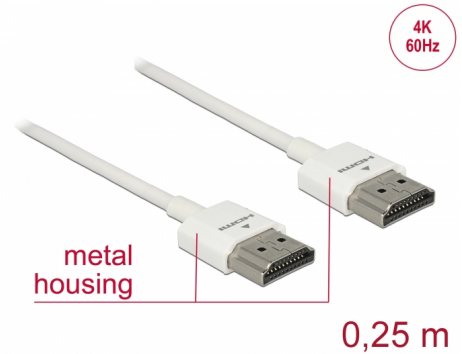

# Delock Καλώδιο HDMI υψηλής ταχύτητας με Ethernet - HDMI-A αρσενικό > HDMI-A αρσενικό 3D 4K 0,25 m Slim High Quality

## Περιγραφή

Αυτό το άριστης ποιότητας καλώδιο HDMI υψηλής ταχύτητας με Ethernet από τη Delock ξεχωρίζει λόγω της στενής διαμέτρου του και των κοντών του συνδέσμων. Το τριπλά θωρακισμένο καλώδιο συνδυάζει τη γρήγορη μεταφορά δεδομένων καθώς και τη σύνδεση ήχου / βίντεο και Ethernet. Λόγω της υποστήριξης ενός μέγιστου εύρους ζώνης 18 Gb/s, είναι τώρα δυνατή η εμφάνιση περιεχομένου 4K (μέγιστος ρυθμός καρέ 60 Hz), περιεχόμενο 3D σε ανάλυση 4K (μέγιστος αριθμός καρέ 24 Hz) και περιεχόμενο σε αναλογία κινηματογραφικής εικόνας 21:9. Το καλώδιο επιτρέπει την ταυτόχρονα μετάδοση δύο καναλιών βίντεο για την εμφάνιση ροών βίντεο για δύο χρήστες σε μία οθόνη, καθώς και την ταυτόχρονη μετάδοση έως τεσσάρων καναλιών ήχου. Η ποιότητα των ηχητικών μεταδόσεων βελτιώνεται σημαντικά με ρυθμό δείγματος έως 1536 kHz.

## Χαρακτηριστικά

- Συνδετήρας:
  - 1 x High Speed HDMI-A 19 ακίδων, αρσενικού >
  - 1 x High Speed HDMI-A 19 ακίδων, θηλυκή
- Προδιαγραφές High Speed HDMI with Ethernet (HEC)
- Μετρητής καλωδίου: 36 AWG
- Διάμετρος καλωδίου: περίπου 3,2 mm
- Καλωδίωση συστραμμένου ζεύγους
- Αγωγός χαλκού
- Επιχρυσωμένο βύσμα