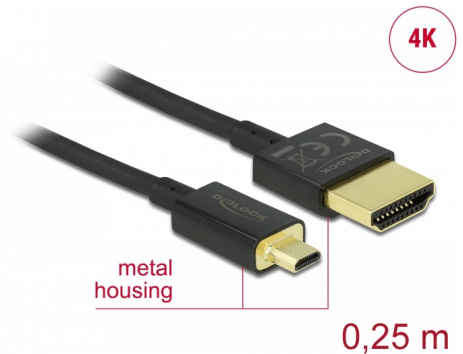

Delock Καλώδιο HDMI υψηλής ταχύτητας με Ethernet - HDMI-A αρσενικό > HDMI Micro-D αρσενικό 3D 4K 0,25 m Slim High Quality

Περιγραφή

Αυτό το άριστης ποιότητας καλώδιο HDMI υψηλής ταχύτητας με καλώδιο Ethernet από την Delock, ενεργοποιεί τη σύνδεση μεταξύ μιας κάμερας ή ενός υπολογιστή tablet με διεπαφή Micro HDMI και μια οθόνη ή τηλεόραση με θύρα HDMI-A. Ξεχωρίζει λόγω της λεπτής διαμέτρου του και των συνδέσμων μικρού μήκους που διαθέτει. Το τριπλά θωρακισμένο καλώδιο συνδυάζει τη γρήγορη μεταφορά δεδομένων καθώς και τη σύνδεση ήχου / βίντεο και Ethernet. Λόγω της υποστήριξης ενός μέγιστου εύρους ζώνης 18 Gb/s, είναι τώρα δυνατή η εμφάνιση περιεχομένου 4K (μέγιστος ρυθμός καρέ 60 Hz), περιεχόμενο 3D σε ανάλυση 4K (μέγιστος αριθμός καρέ 24 Hz) και περιεχόμενο σε αναλογία κινηματογραφικής εικόνας 21:9. Το καλώδιο επιτρέπει την ταυτόχρονα μετάδοση δύο καναλιών βίντεο για την εμφάνιση ροών βίντεο για δύο χρήστες σε μία οθόνη, καθώς και την ταυτόχρονη μετάδοση έως τεσσάρων καναλιών ήχου. Η ποιότητα των ηχητικών μεταδόσεων βελτιώνεται σημαντικά με ρυθμό δείγματος έως 1536 kHz.

Αρ. προϊόντος 85119

EAN: 4043619851195

Χώρα προέλευσης: China

Συσκευασία: Τσαντάκι με φερμουάρ

Άλλες προδιαγραφές

- Επιπλέον κοντοί σύνδεσμοι για πλήρη μεταλλική θωράκιση
- Εξαιρετικά στενή διάμετρος καλωδίου

Χαρακτηριστικά

- Συνδετήρας:
High Speed HDMI-A 19 ακίδων, αρσενικού >
High Speed HDMI Micro-D 19 ακίδων, αρσενικού
- Προδιαγραφές High Speed HDMI with Ethernet (HEC)
- Μετρητής καλωδίου: 36 AWG
- Διάμετρος καλωδίου: περίπου 3,2 mm