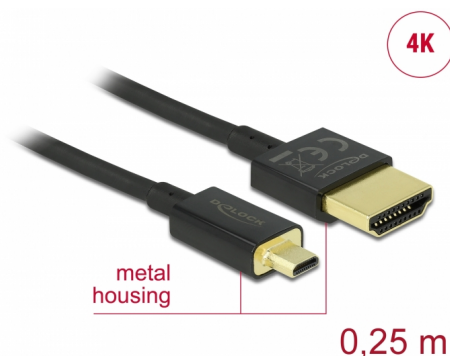

Delock Câble HDMI haute vitesse avec Ethernet - HDMI-A mâle > HDMI Micro-D mâle 3D 4K 0,25 m Fin Haut de gamme

Description

Ce câble HDMI haute vitesse avec Ethernet haut de gamme Delock permet la connexion entre une caméra ou une tablette avec une interface Micro HDMI et un moniteur ou une télévision avec un port HDMI-A. Il se distingue en raison de son diamètre réduit et de ses connecteurs courts. Le câble à triple blindage associe un transfert de données rapide et une connexion audio/vidéo et Ethernet. Grâce à la prise en charge d'une bande passante maximale de 18 Gbit/s, le contenu 4K (fréquence de trame maximale 60 Hz), le contenu 3D en résolution 4K (fréquence de trame maximale 24 Hz) et le contenu à rapport d'aspect cinéma 21:9 peuvent désormais être affichés. Le câble permet la transmission simultanée de deux canaux vidéo pour afficher des flux vidéo pour deux utilisateurs sur un seul écran, ainsi que la transmission simultanée de quatre canaux audio au maximum. La qualité de la transmission audio est significativement améliorée avec le taux d'échantillonnage jusqu'à 1536 kHz.