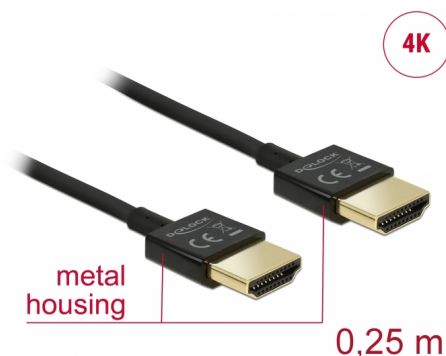

Delock Câble HDMI haute vitesse avec Ethernet - HDMI-A mâle > HDMI-A mâle 3D 4K 0,25 m Fin Haut de gamme

Description

Ce câble HDMI haute vitesse avec Ethernet haut de gamme de Delock se distingue par son diamètre réduit et de ses connecteurs courts. Le câble à triple blindage associe un transfert de données rapide et une connexion audio/vidéo et Ethernet. Grâce à la prise en charge d'une bande passante maximale de 18 Gbit/s, le contenu 4K (fréquence de trame maximale 60 Hz), le contenu 3D en résolution 4K (fréquence de trame maximale 24 Hz) et le contenu à rapport d'aspect cinéma 21:9 peuvent désormais être affichés. Le câble permet la transmission simultanée de deux canaux vidéo pour afficher des flux vidéo pour deux utilisateurs sur un seul écran, ainsi que la transmission simultanée de quatre canaux audio au maximum. La qualité de la transmission audio est significativement améliorée avec le taux d'échantillonnage jusqu'à 1536 kHz.