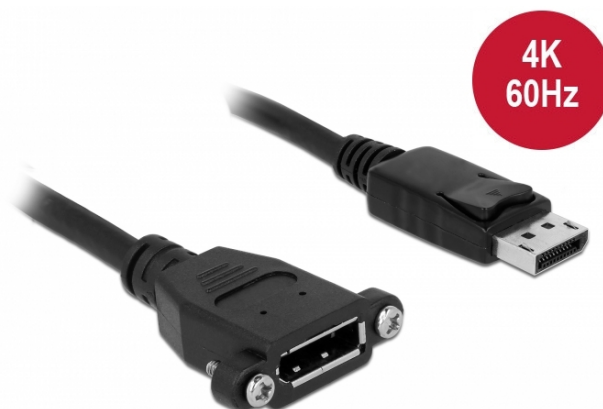

Cablu DisplayPort 1.2 tată > DisplayPort , mamă, montat pe panou, 4K 60 Hz 1 m

Descriere scurta

Acest cablu de la Delock poate fi folosit pentru a extinde o conexiune DisplayPort și pentru conectarea diferitelor dispozitive. Porturile mamă pot fi atașate cu două șuruburi, de exemplu la un suport cu sloturi, o conductă de cabluri sau o incintă cu fantă corespunzătoare. În acest fel, puteți să instalați un conector DisplayPort într-o poziție ușor accesibilă.

1 m

Specification

- Conectori:
 - 1 x DisplayPort cu 20 de pini tată >
 - 1 x DisplayPort cu 20 pini mamă, montat pe panou
- DisplayPort 1.2 specificație
- Pinul 20 este conectat (acceptă 3,3 V)
- Tipul șurubului: #4-40 UNC
- Orificiu de montare: aprox. 18 x 7 mm, pas gaură șurub aprox. 27 mm
- Grosime cablu: 30 AWG
- Diametru cablu: ca. 6 mm
- Conectori placat cu aur
- Transfer al semnalelor audio și video
- Rată de transfer a datelor de până la 21,6 Gb/s
- Rezoluție de până la 3840 x 2160 @ 60 Hz (în funcție de sistem și de componentele hardware conectate)
- Culoare: negru
- Lungime, inclusiv conectori: cca. 1 m

Cerinte de sistem

- O interfață DisplayPort liberă

Pachetul contine

- Cablu DisplayPort cu montare pe panou
- 2 șuruburi

Nr. 85114

EAN: 4043619851140

Țara de origine: China

Pachet: Pungă din plastic cu închidere tip fermoar

Imagini

General	
Specification:	DisplayPort 1.2
Interface	
Conector 1:	1 x DisplayPort tată
Conector 2:	1 x DisplayPort cu 20 pini mamă, montat pe panou
Technical characteristics	
Maximum screen resolution:	3840 x 2160 @ 60 Hz
Physical characteristics	
Cable diameter:	6 mm
Conductor gauge:	30 AWG
Lungime:	100 cm
Colour:	negru