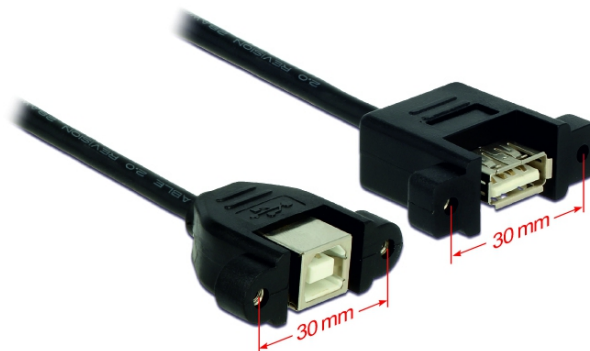

Cablu USB 2.0 Tip-B, mamă, montat pe panou > USB 2.0 Tip-A, mamă, montat pe panou, 1 m

Descriere scurta

Acest cablu de la Delock poate fi folosit pentru a extinde o conexiune USB 2.0 și pentru conectarea diferitelor dispozitive. Porturile mamă pot fi atașate cu două șuruburi, de exemplu la un suport cu sloturi, o conductă de cabluri sau o incintă cu fantă corespunzătoare. În acest fel, puteți să instalați un conector USB într-o poziție ușor accesibilă.

ca. 1 m

Specification

- Conectori:
 - 1 x USB 2.0 Tip-B, mamă, cu piulițe pentru instalare >
 - 1 x USB 2.0 Tip-A, mamă, cu piulițe pentru instalare >
- Tipul șurubului: #4-40 UNC
- Orificiu de montare Tip-B aprox. 12 x 11 mm, pas gaură șurub aprox. 30 mm
- Orificiu de montare Tip-A aprox. 15 x 8 mm, pas gaură șurub aprox. 30 mm
- Rată de transfer a datelor de până la 480 Mbps
- Grosime cablu:
 - Linia de date 28 AWG
 - Linia de alimentare 24 AWG
- Diametru cablu: ca. 4,5 mm
- Culoare: negru
- Lungime, inclusiv conectori: cca. 1 m

Cerinte de sistem

- Un port USB liber

Pachetul contine

- Cablu USB cu montare pe panou
- 4 șuruburi

Nr. 85108

EAN: 4043619851089

Țara de origine: China

Pachet: Pungă din plastic cu închidere tip fermoar