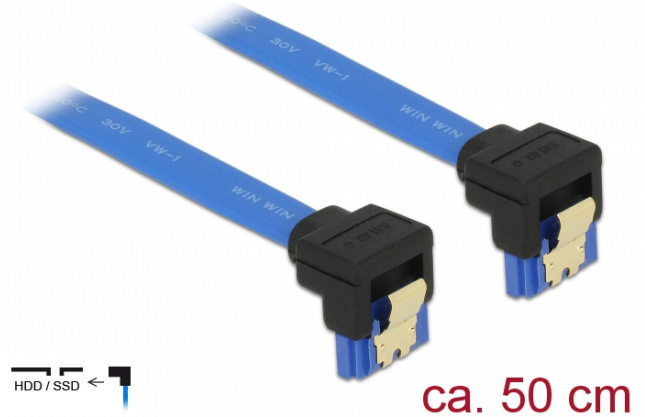

Delock Kabel SATA 6 Gb/s hona neråtriktad > SATA hona neråtriktad 50 cm blå med guldklämmor

Beskrivning

Denna SATA-kabel från Delock möjliggör intern anslutning av olika SATA-enheter som t.ex. hårddiskar, kontrollkort eller flash-minnen. Den överensstämmer med den senaste standarden och ger en dataöverföringshastighet på upp till 6 GB/s. Den är bakåtkompatibel med tidigare SATA-versioner, men kan då bara nå respektive överföringshastighet. Vid anslutning av denna kabel till en hårddisk kommer kabeln leda neråt. Metallklämmorna på kontaktarna säkerställer att kabeln klickar säkert på plats.

Specifikationer

- Anslutning:
1 x 7-stifts SATA 6 Gb/s, hona neråtvinklad >
1 x 7-stifts SATA 6 Gb/s, hona neråtvinklad
- Dataöverföringshastighet upp till 6 Gb/s
- Bakåtkompatibel till SATA 1,5 Gb/s och 3 Gb/s
- Sladdstorlek: 26 AWG
- Färg: blå
- Med guldfärgade metallklämmor
- Längd utan kontakt: ca 50 cm

Systemkrav

- En ledig SATA-port

Paketets innehåll

- SATA kabel

Artikelnummer 85097

EAN: 4043619850976

Ursprungsland: China

Paket: Poly bag

General	
Specifikationer:	SATA 6 Gb/s
Interface	
Kontakt 1:	1 x 7-stifts SATA 6 Gb/s, hane neråtvinklad
Kontakt 2:	1 x 7-stifts SATA 6 Gb/s, hane neråtvinklad
Technical characteristics	
Dataöverföringshastighet:	SATA upp till 6 Gb/s
Physical characteristics	
Stift slutförda:	guldpläterade
Conductor gauge:	26 AWG
Längd:	50 cm
Färg:	blått