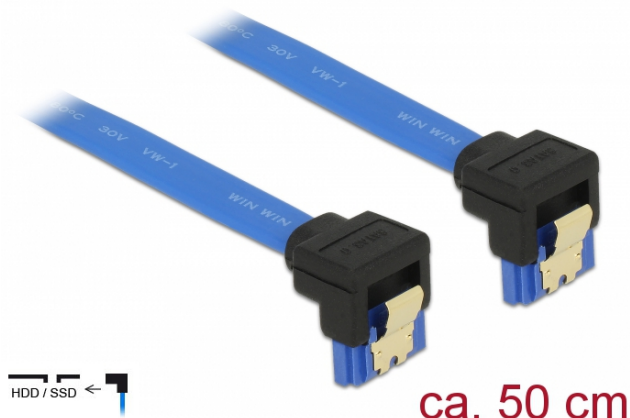

Delock Cavo SATA 6 Gb/s femmina con angolo verso il basso > SATA femmina con angolo verso il basso di 50 cm blu con clip dorati

Descrizione

Questo cavo SATA Delock consente il collegamento interno di vari dispositivi SATA, tra cui HDD, schede del controller o memorie Flash. È conforme agli standard più recenti e garantisce una velocità di trasferimento dati fino a 6 Gb/s. È retrocompatibile con precedenti versioni SATA, ma può raggiungere solo la rispettiva velocità di trasferimento. Quando si collega questo cavo ad un HDD, il cavo viene rivolto verso il basso. I clip in metallo sui connettori assicurano che il cavo scatti in posizione in modo affidabile.

ca. 50 cm

Specifiche

- Connettore:
1 x SATA 6 Gb/s femmina con angolo verso il basso a 7 pin >
1 x SATA 6 Gb/s femmina con angolo verso il basso a 7 pin
- Frequenza di trasferimento dati fino a 6 Gb/s
- Retrocompatibile con SATA 1,5 Gb/s e 3 Gb/s
- Sezione dei cavi: 26 AWG
- Colore: blu
- Con clip in metallo dorati
- Lunghezza senza connettore: ca. 50 cm

Requisiti di sistema

- Una porta SATA libera

Contenuto della confezione

- Cavo SATA

Articolo n. 85097

EAN: 4043619850976

Paese di origine: China

Pacchetto: Poly bag

General	
Προδιαγραφές:	SATA 6 Gb/s
Interface	
Συνδετήρας 1:	1 x SATA 6 Gb/s 7 ακίδων αρσενικό γωνία προς τα κάτω
Συνδετήρας 2:	1 x SATA 6 Gb/s 7 ακίδων αρσενικό γωνία προς τα κάτω
Technical characteristics	
Ρυθμός μεταφοράς δεδομένων:	SATA έως 6 Gb/s
Physical characteristics	
Τελείωμα ακίδας:	επιχρυσωμένη
Conductor gauge:	26 AWG
Μήκος:	50 cm
Χρώμα:	μπλε