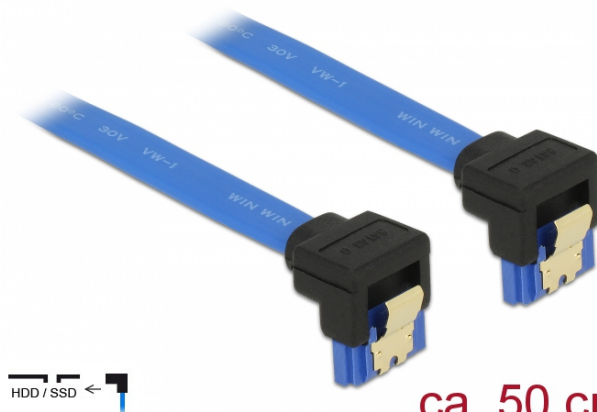

Delock Καλώδιο SATA 6 Gb/s θηλυκό με γωνία προς τα κάτω > καλώδιο SATA θηλυκό με γωνία προς τα κάτω 50 εκ. μπλε με χρυσά κλιπ

Περιγραφή

Αυτό το καλώδιο SATA από την Delock καθιστά δυνατή την εσωτερική σύνδεση διαφόρων συσκευών SATA, π.χ. δίσκους HDD, κάρτες ελεγκτών ή μνήμες Flash. Είναι συμβατό με το τελευταίο πρότυπο και προσφέρει ρυθμό μεταφοράς δεδομένων έως 6 Gb/s. Είναι συμβατό με τις προηγούμενες εκδόσεις SATA, αλλά σε αυτή την περίπτωση μπορεί να φτάσει την αντίστοιχη ταχύτητα μεταφοράς. Όταν συνδέετε το καλώδιο αυτό σε ένα δίσκο HDD το καλώδιο θα έχει φορά προς τα κάτω. Τα μεταλλικά κλιπ στους συνδέσμους διασφαλίζουν ότι το καλώδιο ασφαλίζει σταθερά στη θέση του.

ca. 50 cm

Προδιαγραφές

- Συνδετήρας:
 - 1 x SATA 6 Gb/s 7 ακίδων θηλυκό γωνία προς τα κάτω >
 - 1 x SATA 6 Gb/s 7 ακίδων θηλυκό γωνία προς τα κάτω
- Ρυθμός μεταφοράς δεδομένων της τάξης των 6 Gb/s
- SATA 1,5 Gb/s και 3 Gb/s συμβατό και με το παλαιότερο
- Μετρητής καλωδίου: 26 AWG
- Χρώμα: μπλε
- Με μεταλλικά κλιπ χρυσού χρώματος
- Μήκος χωρίς το σύνδεσμο: περ. 50 cm

Απαιτήσεις συστήματος

- Μία ελεύθερη θύρα SATA

Περιεχόμενα συσκευασίας

- Καλώδιο SATA

Αρ. προϊόντος 85097

EAN: 4043619850976

Χώρα προέλευσης: China

Συσκευασία: Poly bag

General	
Tehnički podaci:	SATA 6 Gb/s
Interface	
Priključak 1:	1 x 7-pinski SATA 6 Gb/s, muški kutni prema dolje
Priključak 2:	1 x 7-pinski SATA 6 Gb/s, muški kutni prema dolje
Technical characteristics	
Brzina prijenosa podataka:	SATA do 6 Gb/s
Physical characteristics	
Površinska zaštita kontakata:	pozlaćeni
Conductor gauge:	26 AWG
Duljina:	50 cm
Boja:	plave