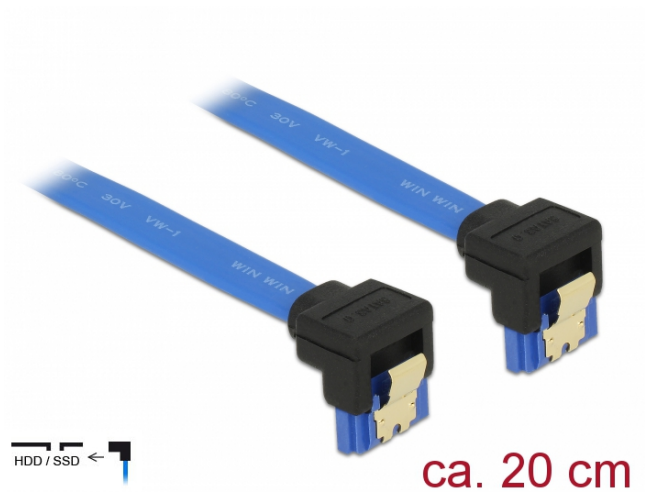

Kabel SATA 6 Gb/s hona neråtriktad > SATA hona neråtriktad 20 cm blå med guldklämmor

Beskrivning

Denna SATA-kabel från Delock möjliggör intern anslutning av olika SATA-enheter som t.ex. hårddiskar, kontrollkort eller flash-minnen. Den överensstämmer med den senaste standarden och ger en dataöverföringshastighet på upp till 6 GB/s. Den är bakåtkompatibel med tidigare SATA-versioner, men kan då bara nå respektive överföringshastighet. Vid anslutning av denna kabel till en hårddisk kommer kabeln leda neråt. Metallklämmorna på kontaktarna säkerställer att kabeln klickar säkert på plats.

Specifikationer

- Anslutning:
1 x 7-stifts SATA 6 Gb/s, hona neråtvinklad >
1 x 7-stifts SATA 6 Gb/s, hona neråtvinklad
- Dataöverföringshastighet upp till 6 Gb/s
- Bakåtkompatibel till SATA 1,5 Gb/s och 3 Gb/s
- Sladdstorlek: 26 AWG
- Färg: blå
- Med guldfärgade metallklämmor
- Längd utan kontakt: ca 20 cm

Systemkrav

- En ledig SATA-port

Paketets innehåll

- SATA kabel

Artikelnummer 85095

EAN: 4043619850952

Ursprungsland: China

Paket: Zippåse

General	
Specifikationer:	SATA 6 Gb/s
Interface	
Kontakt 1:	1 x 7-stifts SATA 6 Gb/s, hane neråtvinklad
Kontakt 2:	1 x 7-stifts SATA 6 Gb/s, hane neråtvinklad
Technical characteristics	
Dataöverföringshastighet:	SATA upp till 6 Gb/s
Physical characteristics	
Stift slutförda:	guldpläterade
Conductor gauge:	26 AWG
Längd:	20 cm
Färg:	blått