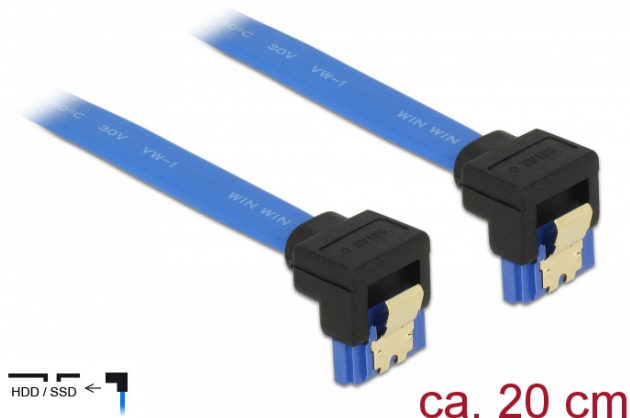

Cablu SATA 6 Gb/s mamă, descendent, în unghi > SATA mamă, descendent, în unghi, 20 cm, albastru cu cleme aurii

Descriere scurta

Acest cablu SATA de la Delock permite conectarea internă a diverselor dispozitive SATA, de exemplu hard diskuri, carduri de controlere sau memorii flash. Acesta este conform cu cel mai recent standard și asigură o viteză de transfer al datelor de până la 6 Gb/s. Este retrocompatibil cu versiunile SATA anterioare, însă în acest cazuri va putea atinge numai viteza de transfer maximă a versiunilor respective. Atunci când conectați acest cablu la un hard disk, cablul va fi orientat în jos. Clemele metalice de pe conectori asigură fixarea fiabilă a cablului în poziție.

ca. 20 cm

Specification

- Conector:
 - 1 x SATA 6 Gb/s 7 pini, mamă, în unghi descendent >
 - 1 x SATA 6 Gb/s 7 pini, mamă, în unghi descendent
- Rată de transfer a datelor de până la 6 Gb/s
- Compatibilitate descendentă cu unități SATA la 1,5 Gb/s și la 3 Gb/s
- Grosime cablu: 26 AWG
- Culoare: albastru
- Cu cleme metalice aurii
- Lungime fără conector: ca. 20 cm

Cerinte de sistem

- Un port SATA liber

Pachetul contine

- Cablu SATA

Nr. 85095

EAN: 4043619850952

Țara de origine: China

Pachet: Pungă din plastic cu închidere tip fermoar

General	
Specification:	SATA 6 Gb/s
Interface	
Conector 1:	1 x SATA 6 Gb/s 7 Pin plug downwards angled
Conector 2:	1 x SATA 6 Gb/s 7 Pin plug downwards angled
Technical characteristics	
Data transfer rate:	SATA up to 6 Gb/s
Physical characteristics	
Pin finishing:	gold-plated
Conductor gauge:	26 AWG
Lungime:	20 cm
Colour:	albastru