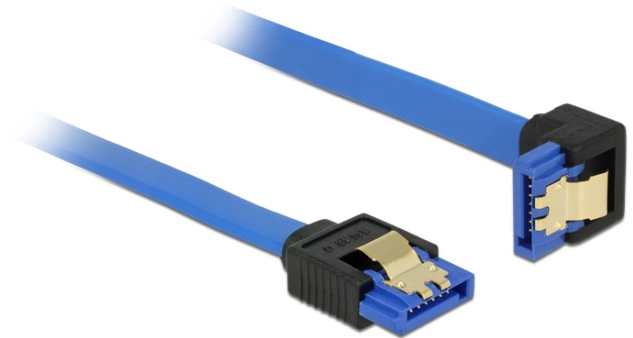

## SATA-kábel, 6 Gb/s, hüvely, egyenes > SATA hüvely, lefelé ívelt, 20 cm, kék aranyszínű kapcsokkal

### Leírás

Ez a Delock SATA-kábel különféle SATA-eszközök, például merevlemezek, vezérlőkártyák vagy Flash-memóriák belső csatlakoztatását teszi lehetővé. A kábel megfelel a legújabb szabvány előírásainak, és akár 6 Gb/s adatátviteli sebességet biztosít. Visszafelé kompatibilis a korábbi SATA-verziókkal, azonban kizárólag az adott átviteli sebességet teszi lehetővé. Ha a kábelt egy merevlemezhez csatlakoztatja, a kábelt lefelé tudja elvezetni. A csatlakozókon lévő fémkapcsoknak köszönhetően a kábel megbízhatóan rögzíthető.

### Műszaki adatok

- Csatlakozó:
  - 1 x 7 érintkezős SATA 6 Gb/s hüvely egyenes >
  - 1 x 7 érintkezős SATA 6 Gb/s hüvely, lefelé néző csatlakozódugóval
- Akár 6 Gb/s sebességű adatátvitel
- Lefele kompatibilis SATA 1,5 Gb/s és 3 Gb/s
- Kábel vastagsága: 26 AWG
- Szín: kék
- Aranyszínű fémkapcsok
- Hosszúság csatlakozó nélkül: kb. 20 cm

### Tételszám 85089

EAN: 4043619850891

Származási hely: China

Csomag: Zárható műanyag tasak

General	
Műszaki adatok:	SATA 6 Gb/s
Interface	
Csatlakozó 1:	1 x 7 érintkezős SATA 6 Gb/s hüvely egyenes
Csatlakozó 2:	1 x 7 érintkezős SATA 6 Gb/s hüvely, lefelé néző csatlakozódugóval
Technical characteristics	
Sebességű adatátvitel:	Legfeljebb 6 Gb/s SATA
Physical characteristics	
Tű bevonata:	aranyozott
Conductor gauge:	26 AWG
Hosszúság:	20 cm
Szín:	kék