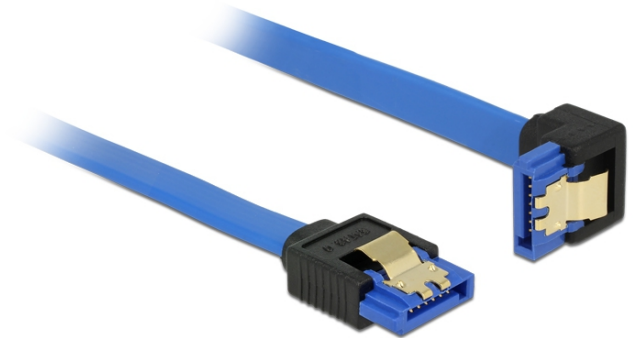

Kabel SATA 6 Gb/s hona rak > SATA hona neråtriktad 20 cm blå med guldklämmor

Beskrivning

Denna SATA-kabel från Delock möjliggör intern anslutning av olika SATA-enheter som t.ex. hårddiskar, kontrollkort eller flash-minnen. Den överensstämmer med den senaste standarden och ger en dataöverföringshastighet på upp till 6 GB/s. Den är bakåtkompatibel med tidigare SATA-versioner, men kan då bara nå respektive överföringshastighet. Vid anslutning av denna kabel till en hårddisk kommer kabeln leda neråt. Metallklämmorna på kontakterna säkerställer att kabeln klickar säkert på plats.

ca. 20 cm

Specifikationer

- Anslutning:
1 x 7-stifts SATA 6 Gb/s, hona rak >
1 x 7-stifts SATA 6 Gb/s, hona neråtvinklad
- Dataöverföringshastighet upp till 6 Gb/s
- Bakåtkompatibel till SATA 1,5 Gb/s och 3 Gb/s
- Sladdstorlek: 26 AWG
- Färg: blå
- Med guldfärgade metallklämmor
- Längd utan kontakt: ca 20 cm

Systemkrav

- En ledig SATA-port

Paketets innehåll

- SATA kabel

Artikelnummer 85089

EAN: 4043619850891

Ursprungsland: China

Paket: Zippåse

General	
Specifikationer:	SATA 6 Gb/s
Interface	
Kontakt 1:	1 x 7-stifts SATA 6 Gb/s, hona rak
Kontakt 2:	1 x 7-stifts SATA 6 Gb/s, hona neråtvinklad
Technical characteristics	
Dataöverföringshastighet:	SATA upp till 6 Gb/s
Physical characteristics	
Stift slutförda:	guldpläterade
Conductor gauge:	26 AWG
Längd:	20 cm
Färg:	blått