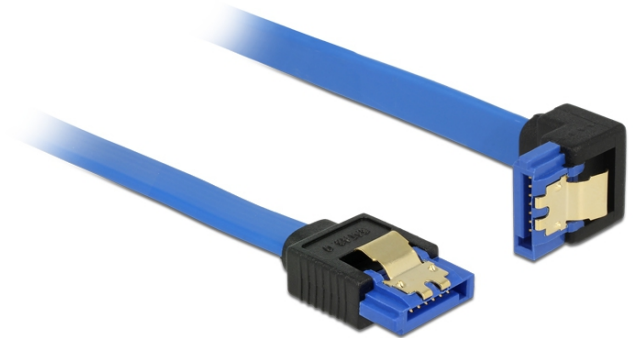

## Kabel SATA 6 Gb/s ženski ravni > SATA ženski usmjeren prema dolje 20 cm plavi sa zlatnim kopčama

### Opis

Ovaj Delock SATA kabel omogućuje interno povezivanje različitih SATA uređaja, primjerice HDD pogona, kartica kontrolera ili izbrisive memorije. Usklađen je s najnovijim standardom i pruža brzinu prijenosa podataka do 6 Gb/s. Unatrag je kompatibilan s prethodnim SATA verzijama, ali se u tom slučaju može postići samo odgovarajuća brzina prijenosa. Kod povezivanja ovog kabela na HDD pogon, treba ga položiti prema dolje. Metalne kopče na konektorima osiguravaju pouzdano sjedanje kabela na mjesto.

### Tehnički podaci

- Priključak:
  - 1 x 7-pinski SATA 6 Gb/s, ženski ravan >
  - 1 x 7-pinski SATA 6 Gb/s, ženski kutni prema dolje
- Brzina prijenosa podataka do 6 Gb/s
- Kompatibilno s SATA 1,5 Gb/s i 3 Gb/s
- Presjek kabela: 26 AWG
- Boja: plava
- Sa zlatnim metalnim kopčama
- Duljina bez konektora: oko. 20 cm

### Predmet br. 85089

EAN: 4043619850891

Zemlja podrijetla: China

Pakiranje: Plastična vrećica sa zip zatvaračem

General	
Tehnički podaci:	SATA 6 Gb/s
Interface	
Priključak 1:	1 x 7-pinski SATA 6 Gb/s, ženski ravan
Priključak 2:	1 x 7-pinski SATA 6 Gb/s, ženski kutni prema dolje
Technical characteristics	
Brzina prijenosa podataka:	SATA do 6 Gb/s
Physical characteristics	
Površinska zaštita kontakata:	pozlaćeni
Conductor gauge:	26 AWG
Duljina:	20 cm
Boja:	plave