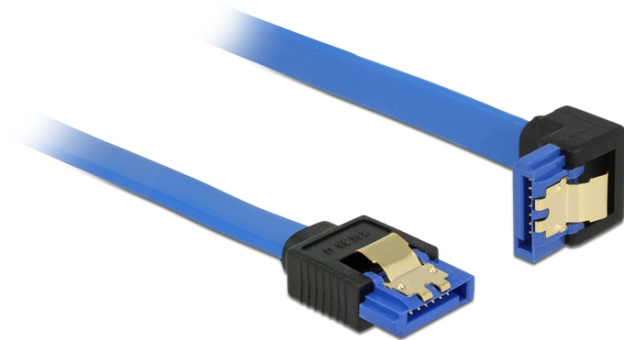

Delock Καλώδιο SATA 6 Gb/s θηλυκό ευθύ > καλώδιο SATA θηλυκό με γωνία προς τα κάτω 20 εκ. μπλε με χρυσά κλιπ

Περιγραφή

Αυτό το καλώδιο SATA από την Delock καθιστά δυνατή την εσωτερική σύνδεση διαφόρων συσκευών SATA, π.χ. δίσκους HDD, κάρτες ελεγκτών ή μνήμες Flash. Είναι συμβατό με το τελευταίο πρότυπο και προσφέρει ρυθμό μεταφοράς δεδομένων έως 6 Gb/s. Είναι συμβατό με τις προηγούμενες εκδόσεις SATA, αλλά σε αυτή την περίπτωση μπορεί να φτάσει την αντίστοιχη ταχύτητα μεταφοράς. Όταν συνδέετε το καλώδιο αυτό σε ένα δίσκο HDD το καλώδιο θα έχει φορά προς τα κάτω. Τα μεταλλικά κλιπ στους συνδέσμους διασφαλίζουν ότι το καλώδιο ασφαλίζει σταθερά στη θέση του.

ca. 20 cm

Προδιαγραφές

- Συνδετήρας:
 - 1 x SATA 6 Gb/s 7 ακροδεκτών, θηλυκό σε ευθεία >
 - 1 x SATA 6 Gb/s 7 ακίδων θηλυκό γωνία προς τα κάτω
- Ρυθμός μεταφοράς δεδομένων της τάξης των 6 Gb/s
- SATA 1,5 Gb/s και 3 Gb/s συμβατό και με το παλαιότερο
- Μετρητής καλωδίου: 26 AWG
- Χρώμα: μπλε
- Με μεταλλικά κλιπ χρυσού χρώματος
- Μήκος χωρίς το σύνδεσμο: περ. 20 cm

Απαιτήσεις συστήματος

- Μία ελεύθερη θύρα SATA

Περιεχόμενα συσκευασίας

- Καλώδιο SATA

Αρ. προϊόντος 85089

EAN: 4043619850891

Χώρα προέλευσης: China

Συσκευασία: Poly bag

General	
Tehnički podaci:	SATA 6 Gb/s
Interface	
Priključak 1:	1 x 7-pinski SATA 6 Gb/s, ženski ravan
Priključak 2:	1 x 7-pinski SATA 6 Gb/s, ženski kutni prema dolje
Technical characteristics	
Brzina prijenosa podataka:	SATA do 6 Gb/s
Physical characteristics	
Površinska zaštita kontakata:	pozlaćeni
Conductor gauge:	26 AWG
Duljina:	20 cm
Boja:	plave