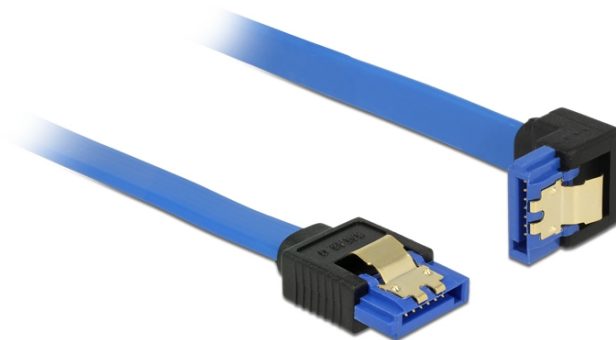

Καλώδιο SATA 6 Gb/s θηλυκό ευθύ > καλώδιο SATA θηλυκό με γωνία προς τα κάτω 20 εκ. μπλε με χρυσά κλιπ

Περιγραφή

Αυτό το καλώδιο SATA από την Delock καθιστά δυνατή την εσωτερική σύνδεση διαφόρων συσκευών SATA, π.χ. δίσκους HDD, κάρτες ελεγκτών ή μνήμες Flash. Είναι συμβατό με το τελευταίο πρότυπο και προσφέρει ρυθμό μεταφοράς δεδομένων έως 6 Gb/s. Είναι συμβατό με τις προηγούμενες εκδόσεις SATA, αλλά σε αυτή την περίπτωση μπορεί να φτάσει την αντίστοιχη ταχύτητα μεταφοράς. Όταν συνδέετε το καλώδιο αυτό σε ένα δίσκο HDD το καλώδιο θα έχει φορά προς τα κάτω. Τα μεταλλικά κλιπ στους συνδέσμους διασφαλίζουν ότι το καλώδιο ασφαλίζει σταθερά στη θέση του.

ca. 20 cm

Χαρακτηριστικά

- Συνδετήρας:
 - 1 x SATA 6 Gb/s 7 ακροδεκτών, θηλυκό σε ευθεία >
 - 1 x SATA 6 Gb/s 7 ακίδων θηλυκό γωνία προς τα κάτω
- Ρυθμός μεταφοράς δεδομένων της τάξης των 6 Gb/s
- SATA 1,5 Gb/s και 3 Gb/s συμβατό και με το παλαιότερο
- Μετρητής καλωδίου: 26 AWG
- Χρώμα: μπλε
- Με μεταλλικά κλιπ χρυσού χρώματος
- Μήκος χωρίς το σύνδεσμο: περ. 20 cm

Απαιτήσεις συστήματος

- Μία ελεύθερη θύρα SATA

Περιεχόμενα συσκευασίας

- Καλώδιο SATA

Αρ. προϊόντος 85089

EAN: 4043619850891

Χώρα προέλευσης: China

Συσκευασία: Τσαντάκι με φερμουάρ

General	
Προδιαγραφές:	SATA 6 Gb/s
Interface	
Συνδετήρας 1:	1 x SATA 6 Gb/s 7 ακροδεκτών, θηλυκό σε ευθεία
Συνδετήρας 2:	1 x SATA 6 Gb/s 7 ακίδων θηλυκό γωνία προς τα κάτω
Technical characteristics	
Ρυθμός μεταφοράς δεδομένων:	SATA έως 6 Gb/s
Physical characteristics	
Τελείωμα ακίδας:	επιχρυσωμένη
Conductor gauge:	26 AWG
Μήκος:	20 cm
Χρώμα:	μπλε