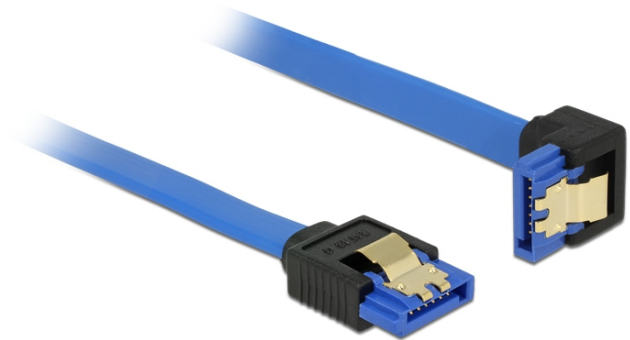

## Kabel SATA 6 Gb/s samice přímá > SATA samice pravouhlopá dolú 20 cm modrý se zlatými sponami

### Popis

Tento SATA kabel od Delocku umožňuje interní připojení různých SATA zařízení, např. HDD, karty s řadiči nebo Flash paměti. Vyhovuje poslednímu standardu a poskytuje přenosovou rychlost data ž do 6 Gb/s. Je zpětně kompatibilní s předešlými SATA verzemi, ale pak může dosáhnout pouze příslušné přenosové rychlosti. Při připojování tohoto kabelu k HDD je kabel vyveden dolú. Kovové spony na konektorech zajišťují, aby kabel spolehlivě zapadl na své místo.

### Specifikace

- Konektor:  
1 x 7 pin SATA 6 Gb/s samice přímý >  
1 x 7 pin SATA 6 Gb/s samice pravouhlopá dolú
- Rychlost přenosu dat až 6 Gb/s
- Zpětně kompatibilní s SATA 1,5 Gb/s, 3 Gb/s
- Průřez kabelu: 26 AWG
- Barva: modrý
- Se zlatým kovovým klipem
- Délka bez konektorů: cca. 20 cm

### Číslo produktu 85089

EAN: 4043619850891

Země původu: China

Balení: Plastová taška se zipem

General	
Specifikace:	SATA 6 Gb/s
Interface	
Konektor 1:	1 x 7 pin SATA 6 Gb/s samice přímý
Konektor 2:	1 x 7 pin SATA 6 Gb/s samice pravouhlý dolů
Technical characteristics	
Rychlost přenosu dat:	SATA až do 6 Gb/s
Physical characteristics	
Pin s povrchovou úpravou:	pozlacen
Conductor gauge:	26 AWG
Délka:	20 cm
Barva:	modré