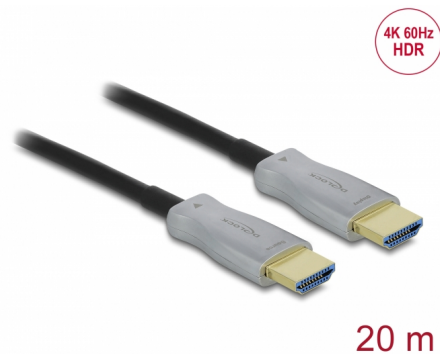

Delock Aktywny Optyczny Kabel HDMI 4K 60 Hz 20 m

Opis

Kabel firmy Delock stosowany do podłączania urządzeń z interfejsem HDMI, takich jak monitory lub telewizory, do komputera PC lub laptopa. Ten aktywny kabel optyczny jest wyjątkowo cienki i może transmitować sygnały bez strat na dużych odległościach.

Numer artykułu 85015

EAN: 4043619850150

Kraj pochodzenia: China

Opakowanie: White Box

Szczegóły techniczne

- Złącze:
 - 1 x HDMI-A męski >
 - 1 x HDMI-A męski
- Specyfikacja High Speed HDMI
- Kabel optyczny o niskim poziomie degradacji sygnału
- Brak wpływu zakłóceń elektromagnetycznych
- Średnica kabla: ok. 5,4 mm
- Pozłacane styki
- Ustalony kierunek sygnału
- Transfer sygnałów audio i video
- Szybkość transmisji danych do 18 Gbps
- Rozdzielczość do 3840 x 2160 @ 60 Hz (w zależności od systemu i podłączonych urządzeń)
- Obsługa HDR
- Obsługa HDCP 1.4 oraz 2.2
- Kolor: czarny
- Długość ze złączami: ok. 20 m

Złącze 1:	1 x HDMI-A męski
Złącze 2:	1 x HDMI-A męski

Technical characteristics

Szybkość transmisji danych:	up to 18 Gb/s
Maximum screen resolution:	3840 x 2160 @ 60 Hz

Physical characteristics

Kolor przewodu:	czarny
Cable length incl. connector:	20 m
Najmniejszy promień skrętu:	20 mm