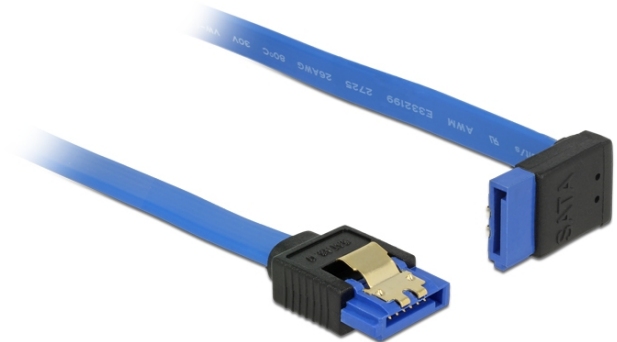

## Delock Kabel SATA 6 Gb/s ženski ravni > SATA ženski usmjeren prema gore 70 cm plavi sa zlatnim kopčama

### Opis

Ovaj Delock SATA kabel omogućuje interno povezivanje različitih SATA uređaja, primjerice HDD pogona, kartica kontrolera ili izbrisive memorije. Usklađen je s najnovijim standardom i pruža brzinu prijenosa podataka do 6 Gb/s. Unatrag je kompatibilan s prethodnim SATA verzijama, ali se u tom slučaju može postići samo odgovarajuća brzina prijenosa. Kod povezivanja ovog kabela na HDD pogon, treba ga položiti prema gore. Metalne kopče na konektorima osiguravaju pouzdano sjedanje kabela na mjesto.

### Tehnički podaci

- Priključak:
  - 1 x 7-pinski SATA 6 Gb/s, ženski ravan >
  - 1 x 7-pinski SATA 6 Gb/s, ženski kutni prema gore
- Brzina prijenosa podataka do 6 Gb/s
- Kompatibilno s SATA 1,5 Gb/s i 3 Gb/s
- Presjek kabela: 26 AWG
- Boja: plava
- Sa zlatnim metalnim kopčama
- Duljina bez konektora: oko. 70 cm

### Predmet br. 84998

EAN: 4043619849987

Zemlja podrijetla: China

Pakiranje: Poly bag

General	
Specification:	SATA 6 Gb/s
Interface	
Connettore 1:	1 x SATA 6 Gb/s femmina diritto a 7 pin
Connettore 2:	1 x SATA 6 Gb/s 7 pin receptacle upwards angled
Technical characteristics	
Data transfer rate:	SATA up to 6 Gb/s
Physical characteristics	
Pin finishing:	gold-plated
Conductor gauge:	26 AWG
Lunghezza:	70 cm
Colour:	blu