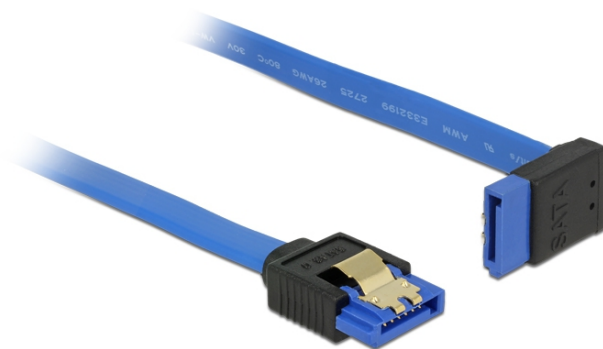

Delock Καλώδιο SATA 6 Gb/s θηλυκό ευθύ > καλώδιο SATA θηλυκό γωνία προς τα πάνω 70 εκ. μπλε με χρυσά κλιπ

Περιγραφή

Αυτό το καλώδιο SATA από την Delock καθιστά δυνατή την εσωτερική σύνδεση διαφόρων συσκευών SATA, π.χ. δίσκους HDD, κάρτες ελεγκτών ή μνήμες Flash. Είναι συμβατό με το τελευταίο πρότυπο και προσφέρει ρυθμό μεταφοράς δεδομένων έως 6 Gb/s. Είναι συμβατό με τις προηγούμενες εκδόσεις SATA, αλλά σε αυτή την περίπτωση μπορεί να φτάσει την αντίστοιχη ταχύτητα μεταφοράς. Όταν συνδέετε το καλώδιο αυτό σε ένα δίσκο HDD το καλώδιο θα έχει φορά προς τα πάνω. Τα μεταλλικά κλιπ στους συνδέσμους διασφαλίζουν ότι το καλώδιο ασφαλίζει σταθερά στη θέση του.

ca. 70 cm

Προδιαγραφές

- Συνδετήρας:
 - 1 x SATA 6 Gb/s 7 ακροδεκτών, θηλυκό σε ευθεία >
 - 1 x SATA 6 Gb/s 7 ακίδων θηλυκό γωνία προς τα πάνω
- Ρυθμός μεταφοράς δεδομένων της τάξης των 6 Gb/s
- SATA 1,5 Gb/s και 3 Gb/s συμβατό και με το παλαιότερο
- Μετρητής καλωδίου: 26 AWG
- Χρώμα: μπλε
- Με μεταλλικά κλιπ χρυσού χρώματος
- Μήκος χωρίς το σύνδεσμο: περ. 70 cm

Απαιτήσεις συστήματος

- Μία ελεύθερη θύρα SATA

Περιεχόμενα συσκευασίας

- Καλώδιο SATA

Αρ. προϊόντος 84998

EAN: 4043619849987

Χώρα προέλευσης: China

Συσκευασία: Poly bag

General	
Tehnički podaci:	SATA 6 Gb/s
Interface	
Priključak 1:	1 x 7-pinski SATA 6 Gb/s, ženski ravan
Priključak 2:	1 x 7-pinski SATA 6 Gb/s, ženski kutni prema gore
Technical characteristics	
Brzina prijenosa podataka:	SATA do 6 Gb/s
Physical characteristics	
Površinska zaštita kontakata:	pozlaćeni
Conductor gauge:	26 AWG
Duljina:	70 cm
Boja:	plave