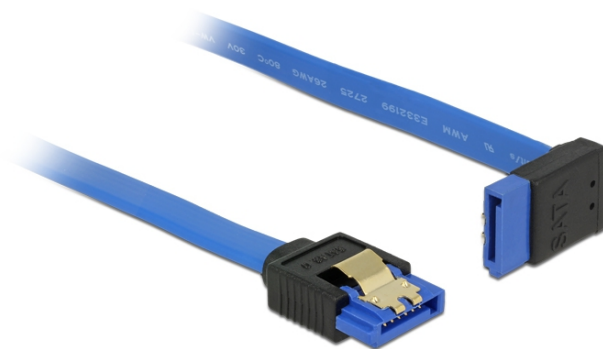

Delock Καλώδιο SATA 6 Gb/s θηλυκό ευθύ > καλώδιο SATA θηλυκό γωνία προς τα πάνω 50 εκ. μπλε με χρυσά κλιπ

Περιγραφή

Αυτό το καλώδιο SATA από την Delock καθιστά δυνατή την εσωτερική σύνδεση διαφόρων συσκευών SATA, π.χ. δίσκους HDD, κάρτες ελεγκτών ή μνήμες Flash. Είναι συμβατό με το τελευταίο πρότυπο και προσφέρει ρυθμό μεταφοράς δεδομένων έως 6 Gb/s. Είναι συμβατό με τις προηγούμενες εκδόσεις SATA, αλλά σε αυτή την περίπτωση μπορεί να φτάσει την αντίστοιχη ταχύτητα μεταφοράς. Όταν συνδέετε το καλώδιο αυτό σε ένα δίσκο HDD το καλώδιο θα έχει φορά προς τα πάνω. Τα μεταλλικά κλιπ στους συνδέσμους διασφαλίζουν ότι το καλώδιο ασφαλίζει σταθερά στη θέση του.

ca. 50 cm

Προδιαγραφές

- Συνδετήρας:
 - 1 x SATA 6 Gb/s 7 ακροδεκτών, θηλυκό σε ευθεία >
 - 1 x SATA 6 Gb/s 7 ακίδων θηλυκό γωνία προς τα πάνω
- Ρυθμός μεταφοράς δεδομένων της τάξης των 6 Gb/s
- SATA 1,5 Gb/s και 3 Gb/s συμβατό και με το παλαιότερο
- Μετρητής καλωδίου: 26 AWG
- Χρώμα: μπλε
- Με μεταλλικά κλιπ χρυσού χρώματος
- Μήκος χωρίς το σύνδεσμο: περ. 50 cm

Απαιτήσεις συστήματος

- Μία ελεύθερη θύρα SATA

Περιεχόμενα συσκευασίας

- Καλώδιο SATA

Αρ. προϊόντος 84997

EAN: 4043619849970

Χώρα προέλευσης: China

Συσκευασία: Poly bag

General	
Tehnički podaci:	SATA 6 Gb/s
Interface	
Priključak 1:	1 x 7-pinski SATA 6 Gb/s, ženski ravan
Priključak 2:	1 x 7-pinski SATA 6 Gb/s, ženski kutni prema gore
Technical characteristics	
Brzina prijenosa podataka:	SATA do 6 Gb/s
Physical characteristics	
Površinska zaštita kontakata:	pozlaćeni
Conductor gauge:	26 AWG
Duljina:	50 cm
Boja:	plave