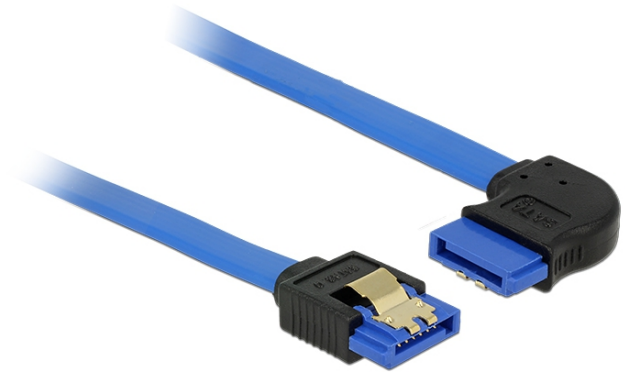

Delock SATA-kábel, 6 Gb/s, hüvely, egyenes > SATA hüvely, jobbra néző csatlakozódugóval, 70 cm, kék aranyszínű kapcsokkal

Leírás

Ez a Delock SATA-kábel különféle SATA-eszközök, például merevlemezek, vezérlőkártyák vagy Flash-memóriák belső csatlakoztatását teszi lehetővé. A kábel megfelel a legújabb szabvány előírásainak, és akár 6 Gb/s adatátviteli sebességet biztosít. Visszafelé kompatibilis a korábbi SATA-verziókkal, azonban kizárólag az adott átviteli sebességet teszi lehetővé. Ha a kábelt egy merevlemezhez csatlakoztatja, a kábelt jobbra tudja elvezetni. A csatlakozókon lévő fémkapcsoknak köszönhetően a kábel megbízhatóan rögzíthető.

ca. 70 cm

Műszaki adatok

- Csatlakozó:
 - 1 x 7 érintkezős SATA 6 Gb/s hüvely egyenes >
 - 1 x 7 érintkezős SATA 6 Gb/s hüvely, jobbra néző csatlakozódugóval
- Akár 6 Gb/s sebességű adatátvitel
- Lefele kompatibilis SATA 1,5 Gb/s és 3 Gb/s
- Kábel vastagsága: 26 AWG
- Szín: kék
- Aranyszínű fémkapcsok
- Hosszúság csatlakozó nélkül: kb. 70 cm

Rendszerkövetelmények

- Egy szabad SATA csatlakozó

A csomag tartalma

- SATA kábel

Tételszám 84992

EAN: 4043619849925

Származási hely: China

Csomag: Poly bag

General	
Műszaki adatok:	SATA 6 Gb/s
Interface	
Csatlakozó 1:	1 x 7 érintkezős SATA 6 Gb/s hüvely egyenes
Csatlakozó 2:	1 x 7 érintkezős SATA 6 Gb/s hüvely, jobbra néző csatlakozódugóval
Technical characteristics	
Sebességű adatátvitel:	Legfeljebb 6 Gb/s SATA
Physical characteristics	
Tű bevonata:	aranyozott
Conductor gauge:	26 AWG
Hosszúság:	70 cm
Szín:	kék