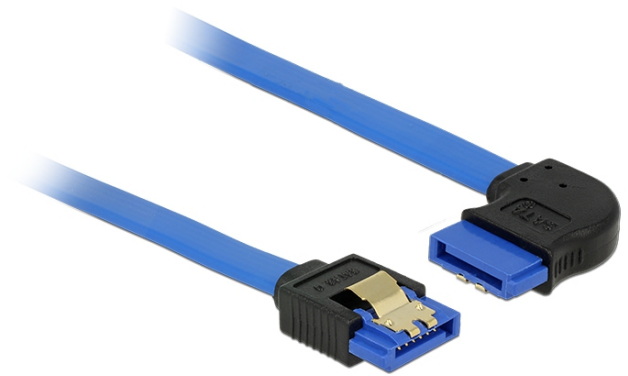

Kabel SATA 6 Gb/s hona rak > SATA hona rätvinklad 70 cm blå med guldklämmor

Beskrivning

Denna SATA-kabel från Delock möjliggör intern anslutning av olika SATA-enheter som t.ex. hårddiskar, kontrollkort eller flash-minnen. Den överensstämmer med den senaste standarden och ger en dataöverföringshastighet på upp till 6 GB/s. Den är bakåtkompatibel med tidigare SATA-versioner, men kan då bara nå respektive överföringshastighet. Vid anslutning av denna kabel till en hårddisk kommer kabeln leda till höger. Metallklämmorna på kontakterna säkerställer att kabeln klickar säkert på plats.

ca. 70 cm

Specifikationer

- Anslutning:
1 x 7-stifts SATA 6 Gb/s, hona rak >
1 x 7-stifts SATA 6 Gb/s, hona rätvinklad
- Dataöverföringshastighet upp till 6 Gb/s
- Bakåtkompatibel till SATA 1,5 Gb/s och 3 Gb/s
- Sladdstorlek: 26 AWG
- Färg: blå
- Med guldfärgade metallklämmor
- Längd utan kontakt: ca 70 cm

Systemkrav

- En ledig SATA-port

Paketets innehåll

- SATA kabel

Artikelnummer 84992

EAN: 4043619849925

Ursprungsland: China

Paket: Zippåse

General	
Specifikationer:	SATA 6 Gb/s
Interface	
Kontakt 1:	1 x 7-stifts SATA 6 Gb/s, hona rak
Kontakt 2:	1 x 7-stifts SATA 6 Gb/s, hona rätvinklig
Technical characteristics	
Dataöverföringshastighet:	SATA upp till 6 Gb/s
Physical characteristics	
Stift slutförda:	guldpläterade
Conductor gauge:	26 AWG
Längd:	70 cm
Färg:	blått