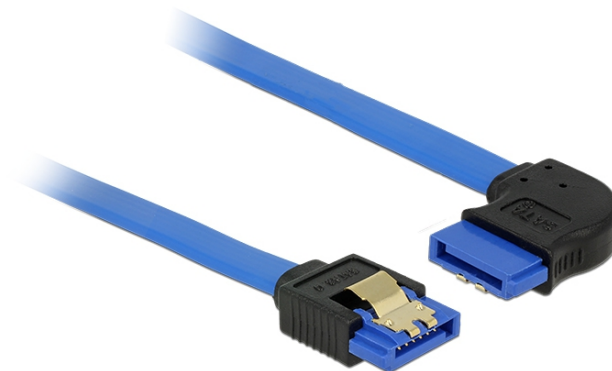

Delock Cablu SATA 6 Gb/s mamă, drept > SATA mamă, în unghi dreapta, 70 cm, albastru cu cleme aurii

Descriere scurta

Acest cablu SATA de la Delock permite conectarea internă a diverselor dispozitive SATA, de exemplu hard diskuri, carduri de controlere sau memorii flash. Acesta este conform cu cel mai recent standard și asigură o viteză de transfer al datelor de până la 6 Gb/s. Este retrocompatibil cu versiunile SATA anterioare, însă în acest cazuri va putea atinge numai viteza de transfer maximă a versiunilor respective. Atunci când conectați acest cablu la un hard disk, cablul va fi orientat către dreapta. Clemele metalice de pe conectori asigură fixarea fiabilă a cablului în poziție.

ca. 70 cm

Specificatii

- Conector:
 - 1 x SATA 6 Gb/s 7 pini, mamă, drept >
 - 1 x SATA 6 Gb/s 7 pini, mamă, în unghi dreapta
- Rată de transfer a datelor de până la 6 Gb/s
- Compatibilitate descendentă cu unități SATA la 1,5 Gb/s și la 3 Gb/s
- Grosime cablu: 26 AWG
- Culoare: albastru
- Cu cleme metalice aurii
- Lungime fără conector: ca. 70 cm

Cerinte de sistem

- Un port SATA liber

Pachetul contine

- Cablu SATA

Nr. 84992

EAN: 4043619849925

Țara de origine: China

Pachet: Poly bag

General	
Specification:	SATA 6 Gb/s
Interface	
Conector 1:	1 x SATA 6 Gb/s 7 pini, mamă, drept
Conector 2:	1 x SATA 6 Gb/s 7 pin receptacle right angled
Technical characteristics	
Data transfer rate:	SATA up to 6 Gb/s
Physical characteristics	
Pin finishing:	gold-plated
Conductor gauge:	26 AWG
Lungime:	70 cm
Colour:	albastru