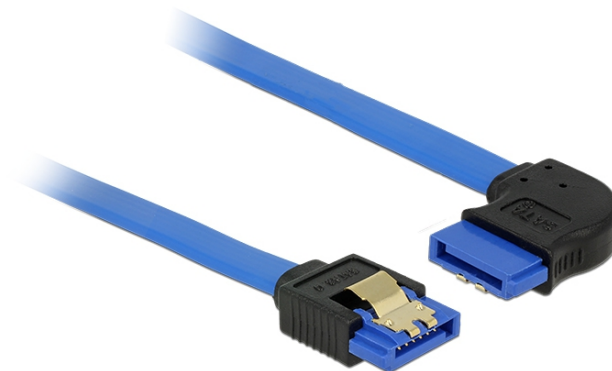

Cablu SATA 6 Gb/s mamă, drept > SATA mamă, în unghi dreapta, 70 cm, albastru cu cleme aurii

Descriere scurta

Acest cablu SATA de la Delock permite conectarea internă a diverselor dispozitive SATA, de exemplu hard diskuri, carduri de controlere sau memorii flash. Acesta este conform cu cel mai recent standard și asigură o viteză de transfer al datelor de până la 6 Gb/s. Este retrocompatibil cu versiunile SATA anterioare, însă în acest cazuri va putea atinge numai viteza de transfer maximă a versiunilor respective. Atunci când conectați acest cablu la un hard disk, cablul va fi orientat către dreapta. Clemele metalice de pe conectori asigură fixarea fiabilă a cablului în poziție.

ca. 70 cm

Specification

- Conector:
 - 1 x SATA 6 Gb/s 7 pini, mamă, drept >
 - 1 x SATA 6 Gb/s 7 pini, mamă, în unghi dreapta
- Rată de transfer a datelor de până la 6 Gb/s
- Compatibilitate descendentă cu unități SATA la 1,5 Gb/s și la 3 Gb/s
- Grosime cablu: 26 AWG
- Culoare: albastru
- Cu cleme metalice aurii
- Lungime fără conector: ca. 70 cm

Cerinte de sistem

- Un port SATA liber

Pachetul contine

- Cablu SATA

Nr. 84992

EAN: 4043619849925

Țara de origine: China

Pachet: Pungă din plastic cu închidere tip fermoar

General	
Specification:	SATA 6 Gb/s
Interface	
Conector 1:	1 x SATA 6 Gb/s 7 pini, mamă, drept
Conector 2:	1 x SATA 6 Gb/s 7 pin receptacle right angled
Technical characteristics	
Data transfer rate:	SATA up to 6 Gb/s
Physical characteristics	
Pin finishing:	gold-plated
Conductor gauge:	26 AWG
Lungime:	70 cm
Colour:	albastru