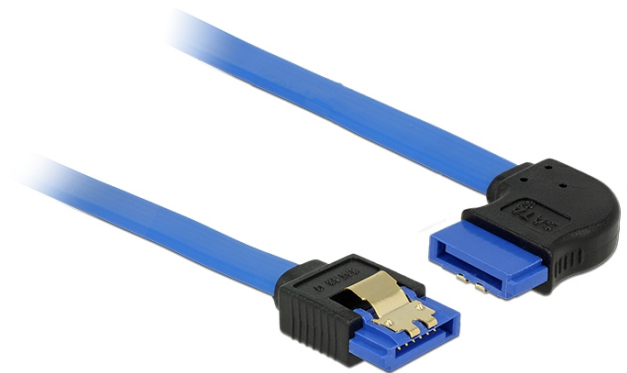

Delock Cavo SATA 6 Gb/s femmina diritto > SATA femmina con angolo verso destra di 70 cm blu con clip dorati

Descrizione

Questo cavo SATA Delock consente il collegamento interno di vari dispositivi SATA, tra cui HDD, schede del controller o memorie Flash. È conforme agli standard più recenti e garantisce una velocità di trasferimento dati fino a 6 Gb/s. È retrocompatibile con precedenti versioni SATA, ma può raggiungere solo la rispettiva velocità di trasferimento. Quando si collega questo cavo ad un HDD, il cavo viene rivolto verso destra. I clip in metallo sui connettori assicurano che il cavo scatti in posizione in modo affidabile.

ca. 70 cm

Specifiche

- Connettore:
 - 1 x SATA 6 Gb/s femmina diritto a 7 pin >
 - 1 x SATA 6 Gb/s femmina con angolo verso destra a 7 pin
- Frequenza di trasferimento dati fino a 6 Gb/s
- Retrocompatibile con SATA 1,5 Gb/s e 3 Gb/s
- Sezione dei cavi: 26 AWG
- Colore: blu
- Con clip in metallo dorati
- Lunghezza senza connettore: ca. 70 cm

Requisiti di sistema

- Una porta SATA libera

Contenuto della confezione

- Cavo SATA

Articolo n. 84992

EAN: 4043619849925

Paese di origine: China

Pacchetto: Poly bag

General	
Προδιαγραφές:	SATA 6 Gb/s
Interface	
Συνδετήρας 1:	1 x SATA 6 Gb/s 7 ακροδεκτών, θηλυκό σε ευθεία
Συνδετήρας 2:	1 x SATA 6 Gb/s 7 ακίδων θηλυκό δεξιά γωνία
Technical characteristics	
Ρυθμός μεταφοράς δεδομένων:	SATA έως 6 Gb/s
Physical characteristics	
Τελείωμα ακίδας:	επιχρωσμένη
Conductor gauge:	26 AWG
Μήκος:	70 cm
Χρώμα:	μπλε