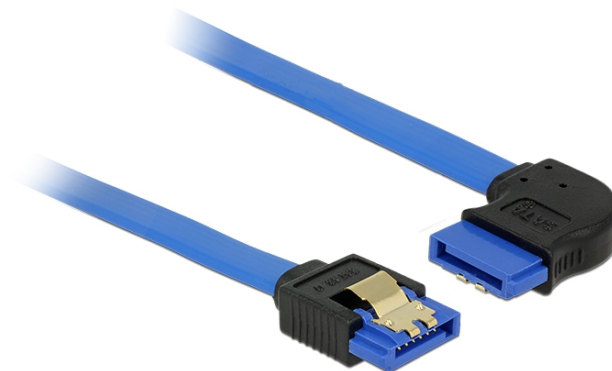

## Καλώδιο SATA 6 Gb/s θηλυκό ευθύ > καλώδιο SATA θηλυκό δεξιά γωνία 70 εκ. μπλε με χρυσά κλιπ

### Περιγραφή

Αυτό το καλώδιο SATA από την Delock καθιστά δυνατή την εσωτερική σύνδεση διαφόρων συσκευών SATA, π.χ. δίσκους HDD, κάρτες ελεγκτών ή μνήμες Flash. Είναι συμβατό με το τελευταίο πρότυπο και προσφέρει ρυθμό μεταφοράς δεδομένων έως 6 Gb/s. Είναι συμβατό με τις προηγούμενες εκδόσεις SATA, αλλά σε αυτή την περίπτωση μπορεί να φτάσει την αντίστοιχη ταχύτητα μεταφοράς. Όταν συνδέετε το καλώδιο αυτό σε ένα δίσκο HDD το καλώδιο θα έχει φορά προς τα δεξιά. Τα μεταλλικά κλιπ στους συνδέσμους διασφαλίζουν ότι το καλώδιο ασφαλίζει σταθερά στη θέση του.

### Χαρακτηριστικά

- Συνδετήρας:
  - 1 x SATA 6 Gb/s 7 ακροδεκτών, θηλυκό σε ευθεία >
  - 1 x SATA 6 Gb/s 7 ακίδων θηλυκό δεξιά γωνία
- Ρυθμός μεταφοράς δεδομένων της τάξης των 6 Gb/s
- SATA 1,5 Gb/s και 3 Gb/s συμβατό και με το παλαιότερο
- Μετρητής καλωδίου: 26 AWG
- Χρώμα: μπλε
- Με μεταλλικά κλιπ χρυσού χρώματος
- Μήκος χωρίς το σύνδεσμο: περ. 70 cm

### Αρ. προϊόντος 84992

EAN: 4043619849925

Χώρα προέλευσης: China

Συσκευασία: Τσαντάκι με φερμουάρ

General	
Προδιαγραφές:	SATA 6 Gb/s
Interface	
Συνδετήρας 1:	1 x SATA 6 Gb/s 7 ακροδεκτών, θηλυκό σε ευθεία
Συνδετήρας 2:	1 x SATA 6 Gb/s 7 ακίδων θηλυκό δεξιά γωνία
Technical characteristics	
Ρυθμός μεταφοράς δεδομένων:	SATA έως 6 Gb/s
Physical characteristics	
Τελείωμα ακίδας:	επιχρυσωμένη
Conductor gauge:	26 AWG
Μήκος:	70 cm
Χρώμα:	μπλε