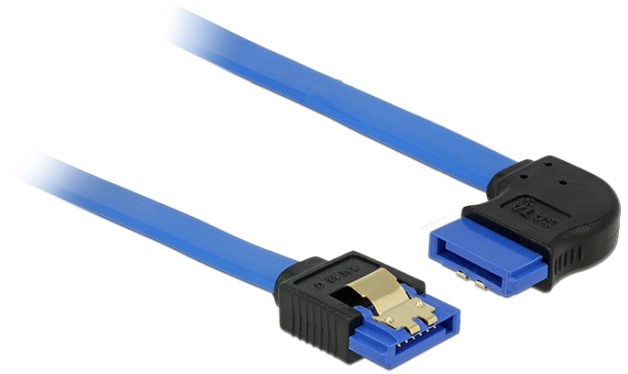

## Delock SATA-kábel, 6 Gb/s, hüvely, egyenes > SATA hüvely, jobbra néző csatlakozódugóval, 30 cm, kék aranyszínű kapcsokkal

### Leírás

Ez a Delock SATA-kábel különféle SATA-eszközök, például merevlemezek, vezérlőkártyák vagy Flash-memóriák belső csatlakoztatását teszi lehetővé. A kábel megfelel a legújabb szabvány előírásainak, és akár 6 Gb/s adatátviteli sebességet biztosít. Visszafelé kompatibilis az előző SATA-verziókkal, azonban kizárólag az adott átviteli sebességet teszi lehetővé. Ha a kábelt egy merevlemezhez csatlakoztatja, a kábelt jobbra tudja elvezetni. A csatlakozókon lévő fémkapcsoknak köszönhetően a kábel megbízhatóan rögzíthető.

### Műszaki adatok

- Csatlakozó:
  - 1 x 7 érintkezős SATA 6 Gb/s hüvely egyenes >
  - 1 x 7 érintkezős SATA 6 Gb/s hüvely, jobbra néző csatlakozódugóval
- Akár 6 Gb/s sebességű adatátvitel
- Lefele kompatibilis SATA 1,5 Gb/s és 3 Gb/s
- Kábel vastagsága: 26 AWG
- Szín: kék
- Aranyszínű fémkapcsok
- Hosszúság csatlakozó nélkül: kb. 30 cm

### Tételszám 84990

EAN: 4043619849901

Származási hely: China

Csomag: • Poly bag

General	
Műszaki adatok:	SATA 6 Gb/s
Interface	
Csatlakozó 1:	1 x 7 érintkezős SATA 6 Gb/s hüvely egyenes
Csatlakozó 2:	1 x 7 érintkezős SATA 6 Gb/s hüvely, jobbra néző csatlakozódugóval
Technical characteristics	
Sebességű adatátvitel:	Legfeljebb 6 Gb/s SATA
Physical characteristics	
Tű bevonata:	aranyozott
Conductor gauge:	26 AWG
Hosszúság:	30 cm
Szín:	kék