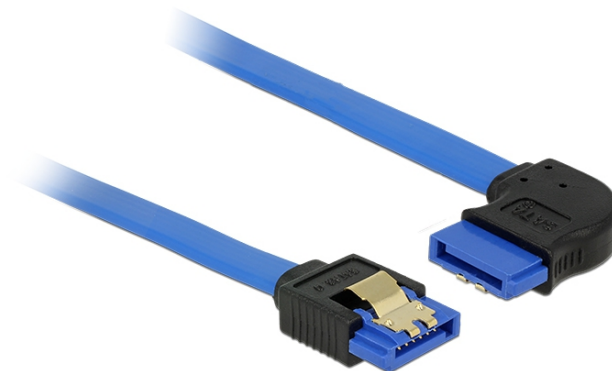

Delock Cablu SATA 6 Gb/s mamă, drept > SATA mamă, în unghi dreapta, 30 cm, albastru cu cleme aurii

Descriere scurta

Acest cablu SATA de la Delock permite conectarea internă a diverselor dispozitive SATA, de exemplu hard diskuri, carduri de controlere sau memorii flash. Acesta este conform cu cel mai recent standard și asigură o viteză de transfer al datelor de până la 6 Gb/s. Este retrocompatibil cu versiunile SATA anterioare, însă în acest cazuri va putea atinge numai viteza de transfer maximă a versiunilor respective. Atunci când conectați acest cablu la un hard disk, cablul va fi orientat către dreapta. Clemele metalice de pe conectori asigură fixarea fiabilă a cablului în poziție.

ca. 30 cm

Specification

- Conector:
 - 1 x SATA 6 Gb/s 7 pini, mamă, drept >
 - 1 x SATA 6 Gb/s 7 pini, mamă, în unghi dreapta
- Rată de transfer a datelor de până la 6 Gb/s
- Compatibilitate descendentă cu unități SATA la 1,5 Gb/s și la 3 Gb/s
- Grosime cablu: 26 AWG
- Culoare: albastru
- Cu cleme metalice aurii
- Lungime fără conector: ca. 30 cm

Cerinte de sistem

- Un port SATA liber

Pachetul contine

- Cablu SATA

Nr. 84990

EAN: 4043619849901

Țara de origine: China

Pachet: • Poly bag

| | |
|---------------------------|---|
| General | |
| Specification: | SATA 6 Gb/s |
| Interface | |
| Conector 1: | 1 x SATA 6 Gb/s 7 pini, mamă, drept |
| Conector 2: | 1 x SATA 6 Gb/s 7 pin receptacle right angled |
| Technical characteristics | |
| Data transfer rate: | SATA up to 6 Gb/s |
| Physical characteristics | |
| Pin finishing: | gold-plated |
| Conductor gauge: | 26 AWG |
| Lungime: | 30 cm |
| Colour: | albastru |