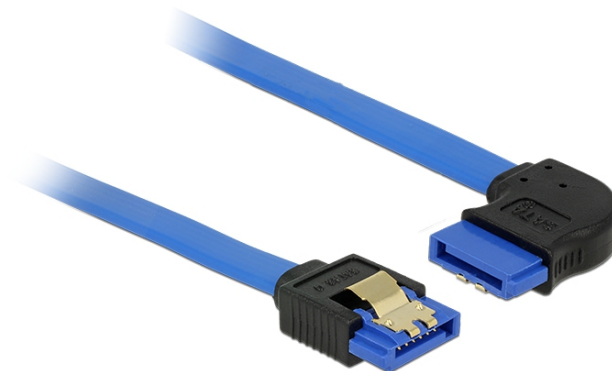

Delock Cavo SATA 6 Gb/s femmina diritto > SATA femmina con angolo verso destra di 30 cm blu con clip dorati

Descrizione

Questo cavo SATA Delock consente il collegamento interno di vari dispositivi SATA, tra cui HDD, schede del controller o memorie Flash. È conforme agli standard più recenti e garantisce una velocità di trasferimento dati fino a 6 Gb/s. È retrocompatibile con precedenti versioni SATA, ma può raggiungere solo la rispettiva velocità di trasferimento. Quando si collega questo cavo ad un HDD, il cavo viene rivolto verso destra. I clip in metallo sui connettori assicurano che il cavo scatti in posizione in modo affidabile.

ca. 30 cm

Specifiche

- Connettore:
 - 1 x SATA 6 Gb/s femmina diritto a 7 pin >
 - 1 x SATA 6 Gb/s femmina con angolo verso destra a 7 pin
- Frequenza di trasferimento dati fino a 6 Gb/s
- Retrocompatibile con SATA 1,5 Gb/s e 3 Gb/s
- Sezione dei cavi: 26 AWG
- Colore: blu
- Con clip in metallo dorati
- Lunghezza senza connettore: ca. 30 cm

Requisiti di sistema

- Una porta SATA libera

Contenuto della confezione

- Cavo SATA

Articolo n. 84990

EAN: 4043619849901

Paese di origine: China

Pacchetto: • Poly bag

General	
Προδιαγραφές:	SATA 6 Gb/s
Interface	
Συνδετήρας 1:	1 x SATA 6 Gb/s 7 ακροδεκτών, θηλυκό σε ευθεία
Συνδετήρας 2:	1 x SATA 6 Gb/s 7 ακίδων θηλυκό δεξιά γωνία
Technical characteristics	
Ρυθμός μεταφοράς δεδομένων:	SATA έως 6 Gb/s
Physical characteristics	
Τελείωμα ακίδας:	επιχρυσωμένη
Conductor gauge:	26 AWG
Μήκος:	30 cm
Χρώμα:	μπλε