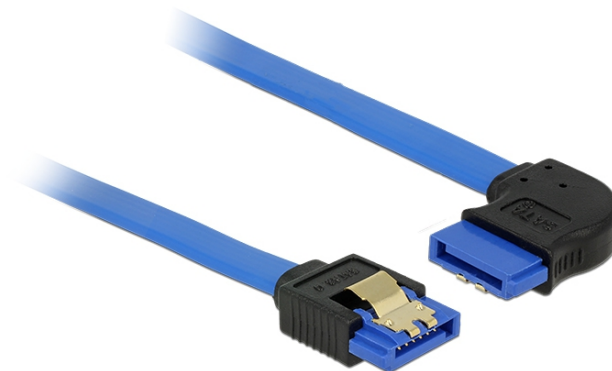

Delock Καλώδιο SATA 6 Gb/s θηλυκό ευθύ > καλώδιο SATA θηλυκό δεξιά γωνία 30 εκ. μπλε με χρυσά κλιπ

Περιγραφή

Αυτό το καλώδιο SATA από την Delock καθιστά δυνατή την εσωτερική σύνδεση διαφόρων συσκευών SATA, π.χ. δίσκους HDD, κάρτες ελεγκτών ή μνήμες Flash. Είναι συμβατό με το τελευταίο πρότυπο και προσφέρει ρυθμό μεταφοράς δεδομένων έως 6 Gb/s. Είναι συμβατό με τις προηγούμενες εκδόσεις SATA, αλλά σε αυτή την περίπτωση μπορεί να φτάσει την αντίστοιχη ταχύτητα μεταφοράς. Όταν συνδέετε το καλώδιο αυτό σε ένα δίσκο HDD το καλώδιο θα έχει φορά προς τα δεξιά. Τα μεταλλικά κλιπ στους συνδέσμους διασφαλίζουν ότι το καλώδιο ασφαλίζει σταθερά στη θέση του.

ca. 30 cm

Χαρακτηριστικά

- Συνδετήρας:
 - 1 x SATA 6 Gb/s 7 ακροδεκτών, θηλυκό σε ευθεία >
 - 1 x SATA 6 Gb/s 7 ακίδων θηλυκό δεξιά γωνία
- Ρυθμός μεταφοράς δεδομένων της τάξης των 6 Gb/s
- SATA 1,5 Gb/s και 3 Gb/s συμβατό και με το παλαιότερο
- Μετρητής καλωδίου: 26 AWG
- Χρώμα: μπλε
- Με μεταλλικά κλιπ χρυσού χρώματος
- Μήκος χωρίς το σύνδεσμο: περ. 30 cm

Απαιτήσεις συστήματος

- Μία ελεύθερη θύρα SATA

Περιεχόμενα συσκευασίας

- Καλώδιο SATA

Αρ. προϊόντος 84990

EAN: 4043619849901

Χώρα προέλευσης: China

Συσκευασία: • Poly bag

General	
Tehnički podaci:	SATA 6 Gb/s
Interface	
Priključak 1:	1 x 7-pinski SATA 6 Gb/s, ženski ravan
Priključak 2:	1 x 7-pinski SATA 6 Gb/s, ženski kutni desni
Technical characteristics	
Brzina prijenosa podataka:	SATA do 6 Gb/s
Physical characteristics	
Površinska zaštita kontakata:	pozlaćeni
Conductor gauge:	26 AWG
Duljina:	30 cm
Boja:	plave