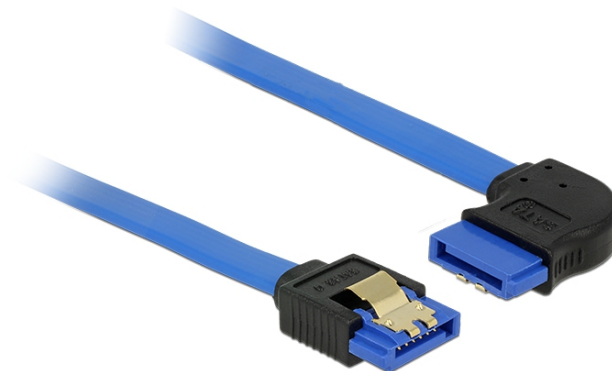

## Delock Kabel SATA 6 Gb/s samice přímá > SATA samice pravouhlej – v pravo 30 cm modrý se zlatými sponami

### Popis

Tento SATA kabel od Delocku umožňuje interní připojení různých SATA zařízení, např. HDD, karty s řadiči nebo Flash paměti. Vyhovuje poslednímu standardu a poskytuje přenosovou rychlost data až do 6 Gb/s. Je zpětně kompatibilní s předešlými SATA verzemi, ale pak může dosáhnout pouze příslušné přenosové rychlosti. Při připojování tohoto kabelu k HDD je kabel vyveden v pravo. Kovové spony na konektorech zajišťují, aby kabel spolehlivě zapadl na své místo.

### Specifikace

- Konektor:  
1 x 7 pin SATA 6 Gb/s samice přímý >  
1 x 7 pin SATA 6 Gb/s samice pravouhlej – v pravo
- Rychlost přenosu dat až 6 Gb/s
- Zpětně kompatibilní s SATA 1,5 Gb/s, 3 Gb/s
- Průřez kabelu: 26 AWG
- Barva: modrý
- Se zlatým kovovým klipem
- Délka bez konektoru: cca. 30 cm

### Obsah balení

- SATA kabel

Číslo produktu 84990

EAN: 4043619849901

Země původu: China

Balení: • Poly bag

General	
Specifikace:	SATA 6 Gb/s
Interface	
Konektor 1:	1 x 7 pin SATA 6 Gb/s samice přímý
Konektor 2:	1 x 7 pin SATA 6 Gb/s samice pravouhlý – v pravo
Technical characteristics	
Rychlost přenosu dat:	SATA až do 6 Gb/s
Physical characteristics	
Pin s povrchovou úpravou:	pozlačen
Conductor gauge:	26 AWG
Délka:	30 cm
Barva:	modré