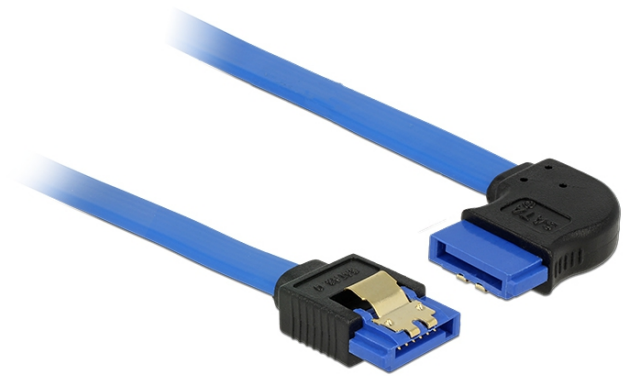

Delock Kabel SATA 6 Gb/s hona rak > SATA hona rätvinklad 20 cm blå med guldklämmor

Beskrivning

Denna SATA-kabel från Delock möjliggör intern anslutning av olika SATA-enheter som t.ex. hårddiskar, kontrollkort eller flash-minnen. Den överensstämmer med den senaste standarden och ger en dataöverföringshastighet på upp till 6 GB/s. Den är bakåtkompatibel med tidigare SATA-versioner, men kan då bara nå respektive överföringshastighet. Vid anslutning av denna kabel till en hårddisk kommer kabeln leda till höger. Metallklämmorna på kontakterna säkerställer att kabeln klickar säkert på plats.

ca. 20 cm

Specifikationer

- Anslutning:
1 x 7-stifts SATA 6 Gb/s, hona rak >
1 x 7-stifts SATA 6 Gb/s, hona rätvinklad
- Dataöverföringshastighet upp till 6 Gb/s
- Bakåtkompatibel till SATA 1,5 Gb/s och 3 Gb/s
- Sladdstorlek: 26 AWG
- Färg: blå
- Med guldfärgade metallklämmor
- Längd utan kontakt: ca 20 cm

Systemkrav

- En ledig SATA-port

Paketets innehåll

- SATA kabel

Artikelnummer 84989

EAN: 4043619849895

Ursprungsland: China

Paket: Poly bag

General	
Specifikationer:	SATA 6 Gb/s
Interface	
Kontakt 1:	1 x 7-stifts SATA 6 Gb/s, hona rak
Kontakt 2:	1 x 7-stifts SATA 6 Gb/s, hona rätvinklig
Technical characteristics	
Dataöverföringshastighet:	SATA upp till 6 Gb/s
Physical characteristics	
Stift slutförda:	guldpläterade
Conductor gauge:	26 AWG
Längd:	20 cm
Färg:	blått