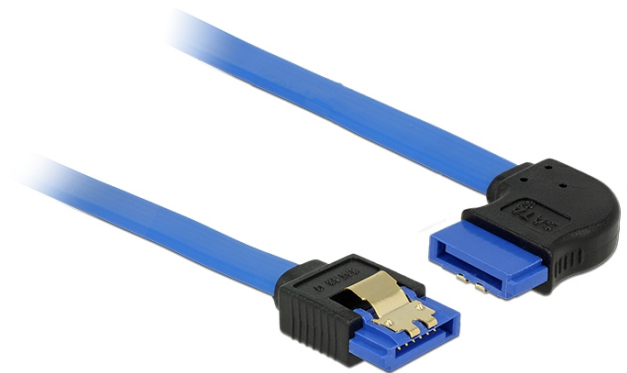

## Delock Cavo SATA 6 Gb/s femmina diritto > SATA femmina con angolo verso destra di 20 cm blu con clip dorati

### Descrizione

Questo cavo SATA Delock consente il collegamento interno di vari dispositivi SATA, tra cui HDD, schede del controller o memorie Flash. È conforme agli standard più recenti e garantisce una velocità di trasferimento dati fino a 6 Gb/s. È retrocompatibile con precedenti versioni SATA, ma può raggiungere solo la rispettiva velocità di trasferimento. Quando si collega questo cavo ad un HDD, il cavo viene rivolto verso destra. I clip in metallo sui connettori assicurano che il cavo scatti in posizione in modo affidabile.

### Specifiche

- Connettore:  
1 x SATA 6 Gb/s femmina diritto a 7 pin >  
1 x SATA 6 Gb/s femmina con angolo verso destra a 7 pin
- Frequenza di trasferimento dati fino a 6 Gb/s
- Retrocompatibile con SATA 1,5 Gb/s e 3 Gb/s
- Sezione dei cavi: 26 AWG
- Colore: blu
- Con clip in metallo dorati
- Lunghezza senza connettore: ca. 20 cm

### Contenuto della confezione

- Cavo SATA

Articolo n. 84989

EAN: 4043619849895

Paese di origine: China

Pacchetto: Poly bag

General	
Προδιαγραφές:	SATA 6 Gb/s
Interface	
Συνδετήρας 1:	1 x SATA 6 Gb/s 7 ακροδεκτών, θηλυκό σε ευθεία
Συνδετήρας 2:	1 x SATA 6 Gb/s 7 ακίδων θηλυκό δεξιά γωνία
Technical characteristics	
Ρυθμός μεταφοράς δεδομένων:	SATA έως 6 Gb/s
Physical characteristics	
Τελείωμα ακίδας:	επιχρυσωμένη
Conductor gauge:	26 AWG
Μήκος:	20 cm
Χρώμα:	μπλε