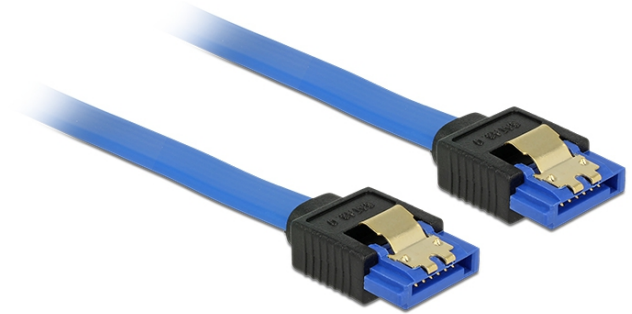

SATA-kábel, 6 Gb/s, hüvely, egyenes > SATA hüvely, egyenes, 100 cm, kék arany színű kapcsokkal

Leírás

Ez a Delock SATA-kábel különféle SATA-eszközök, például merevlemezek, vezérlőkártyák vagy Flash-memóriák belső csatlakoztatását teszi lehetővé. A kábel megfelel a legújabb szabvány előírásainak, és akár 6 Gb/s adatátviteli sebességet biztosít. Visszafelé kompatibilis a korábbi SATA-verziókkal, azonban kizárólag az adott átviteli sebességet teszi lehetővé. A csatlakozókon lévő fémkapcsoknak köszönhetően a kábel megbízhatóan rögzíthető.

ca. 100 cm

Műszaki adatok

- Csatlakozó:
 - 1 x 7 érintkezős SATA 6 Gb/s hüvely egyenes >
 - 1 x 7 érintkezős SATA 6 Gb/s hüvely egyenes
- Akár 6 Gb/s sebességű adatátvitel
- Lefele kompatibilis SATA 1,5 Gb/s és 3 Gb/s
- Kábel vastagsága: 26 AWG
- Szín: kék
- Arany színű fémkapcsok
- Hosszúság csatlakozó nélkül: kb. 100 cm

Rendszerkövetelmények

- Egy szabad SATA csatlakozó

A csomag tartalma

- SATA kábel

Tételszám 84981

EAN: 4043619849819

Származási hely: China

Csomag: Zárható műanyag tasak

General	
Műszaki adatok:	SATA 6 Gb/s
Interface	
Csatlakozó 1:	1 x 7 érintkezős SATA 6 Gb/s hüvely egyenes
Csatlakozó 2:	1 x 7 érintkezős SATA 6 Gb/s hüvely egyenes
Technical characteristics	
Sebességű adatátvitel:	Legfeljebb 6 Gb/s SATA
Physical characteristics	
Tű bevonata:	aranyozott
Conductor gauge:	26 AWG
Hosszúság:	100 cm
Szín:	kék