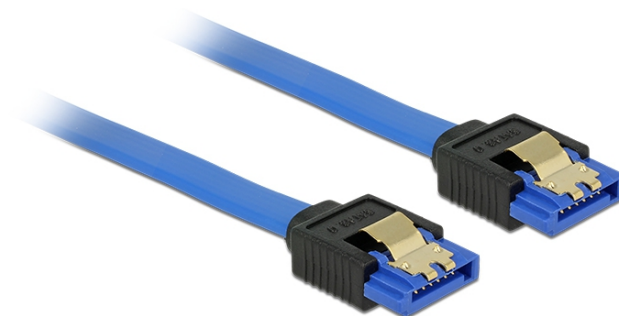

Cavo SATA 6 Gb/s femmina diritto > SATA femmina diritto di 100 cm blu con clip dorati

Descrizione

Questo cavo SATA Delock consente il collegamento interno di vari dispositivi SATA, tra cui HDD, schede del controller o memorie Flash. È conforme agli standard più recenti e garantisce una velocità di trasferimento dati fino a 6 Gb/s. È retrocompatibile con precedenti versioni SATA, ma può raggiungere solo la rispettiva velocità di trasferimento. I clip in metallo sui connettori assicurano che il cavo scatti in posizione in modo affidabile.

ca. 100 cm

Specifiche

- Connettore:
 - 1 x SATA 6 Gb/s femmina diritto a 7 pin >
 - 1 x SATA 6 Gb/s femmina diritto a 7 pin
- Frequenza di trasferimento dati fino a 6 Gb/s
- Retrocompatibile con SATA 1,5 Gb/s e 3 Gb/s
- Sezione dei cavi: 26 AWG
- Colore: blu
- Con clip in metallo dorati
- Lunghezza senza connettore: ca. 100 cm

General	
Specification:	SATA 6 Gb/s
Interface	
Connettore 1:	1 x SATA 6 Gb/s femmina diritto a 7 pin
Connettore 2:	1 x SATA 6 Gb/s 7 pin receptacle straight
Technical characteristics	
Data transfer rate:	SATA up to 6 Gb/s
Physical characteristics	
Pin finishing:	gold-plated
Conductor gauge:	26 AWG
Lunghezza:	100 cm
Colour:	blu