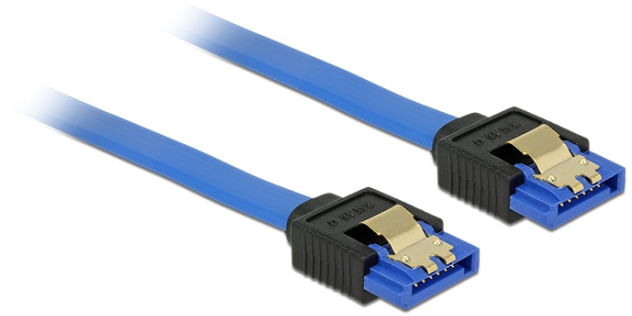

Câble SATA 6 Gb/s femelle droit > SATA femelle droit 100 cm bleu avec attaches en or

Description

Ce câble SATA Delock permet la connexion interne de différents périphériques SATA, tels que des disques durs, des cartes contrôleur ou des mémoires Flash. Il est conforme à la dernière norme et procure un taux de transfert de données jusqu'à 6 Gb/s. Il est rétrocompatible avec les précédentes versions SATA, mais ne peut alors atteindre que leur vitesse de transfert respective. Les attaches métalliques sur les connecteurs garantissent que le câble s'enclenche en position de manière fiable.

ca. 100 cm

Spécifications techniques

- Connecteur :
1 x SATA 6 Gb/s à 7 broches femelle droit >
1 x SATA 6 Gb/s à 7 broches femelle droit
- Débit de données jusqu'à 6 Gb/s
- Rétrocompatible avec SATA 1,5 Go/s et 3 Go/s
- Jauge de câble : 26 AWG
- Couleur : bleu
- Avec attaches métalliques dorées
- Longueur sans connecteur : env. 100 cm

Configuration système requise

- Un port SATA disponible

Contenu de l'emballage

- Câble SATA

N° produit 84981

EAN: 4043619849819

Pays d'origine: China

Emballage: Sac polyvalent à fermeture éclair

General	
Spécifications techniques:	SATA 6 Gb/s
Interface	
Connecteur 1:	1 x SATA 6 Gb/s à 7 broches femelle droit
Connecteur 2:	1 x SATA 6 Gb/s à 7 broches femelle droit
Technical characteristics	
Débit de données:	SATA jusqu'à 6 Go/s
Physical characteristics	
Finition des broches:	plaquées or
Conductor gauge:	26 AWG
Longueur:	100 cm
Couleur:	bleu