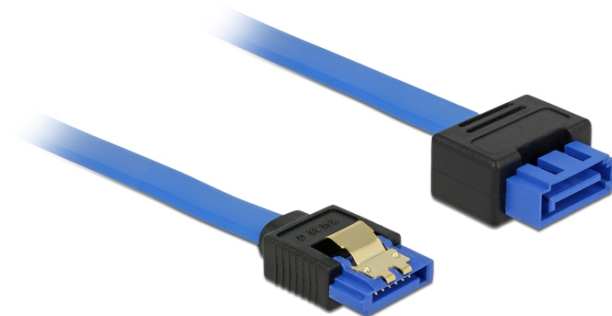

Przedłużacz SATA 6 Gb/s z prostym wtykiem żeńskim > 50 cm prosty wtyk męski SATA, niebieski typ zatrzaskowy

Opis

Ten przewód SATA firmy Delock jest zgodny z najnowszymi standardami i obsługuje transfer danych z maksymalną szybkością 6 Gb/s. Umożliwia on przedłużenie złącza SATA i może być używany do podłączania urządzeń za pomocą 7-pinowego złącza SATA. Ponadto złącze SATA 6 Gb/s jest wstecznie kompatybilne z poprzednimi wersjami SATA, zważywszy jednak, że możliwe jest tylko uzyskanie szybkości transferu odpowiadającej danej wersji SATA. Metalowy zaczepek na złączu żeńskim oraz luz na złączu męskim zapewniają, że przewód solidnie zatrzaskuje się w odpowiednim miejscu.

ca. 50 cm

Specyfikacja

- Złącze:
 - 1 x 7-pinowe SATA 6 Gb/s żeński proste >
 - 1 x 7-pinowe SATA 6 Gb/s męskie proste, typu zatrzaskowego
- Złącze męskie SATA typu zatrzaskowego z luzem na metalowy zaczepek
- Szybkość transmisji danych do 6 Gb/s
- Wsteczna zgodność z SATA 1,5 Gb/s, 3 Gb/s
- Rodzaj kabla: 26 AWG
- Kolor: niebieski
- Ze złotymi metalowymi zaczepekami
- Długość bez złączami: ok. 50 cm

Wymagania systemowe

- Jeden wolny port SATA

Zawartość opakowania

- Przewód przedłużający SATA

Numer artykułu 84973

EAN: 4043619849734

Kraj pochodzenia: China

Opakowanie: Torba na zamek błyskawiczny

Zdjęcia

General	
Specyfikacja :	SATA 6 Gb/s
Style:	Latchtype
Interface	
Złącze 1:	1 x 7-pinowe SATA 6 Gb/s żeński proste
Złącze 2:	1 x 7-pinowe SATA 6 Gb/s męski proste
Technical characteristics	
Szybkość transmisji danych:	SATA do 6 Gb/s
Physical characteristics	
Wykończenie pinów:	pozlacane
Conductor gauge:	26 AWG
Długość:	50 cm
Kolor:	niebieski