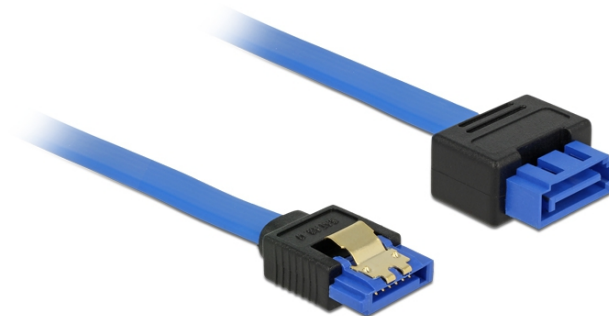

Καλώδιο επέκτασης SATA 6 Gb/s θηλυκό ευθύ > καλώδιο μανδάλωσης SATA αρσενικό ευθύ 50 εκ. μπλε χρώματος

Περιγραφή

Αυτό το καλώδιο SATA της Delock συμμορφώνεται με το νεότερο πρότυπο και υποστηρίζει ρυθμό μεταφοράς δεδομένων έως και 6 Gb/s. Σας επιτρέπει να επεκτείνετε τη διασύνδεση SATA και μπορεί να χρησιμοποιηθεί για σύνδεση των συσκευών σας με τη θύρα SATA 7 ακίδων. Επιπλέον η διασύνδεση SATA 6 Gb/s είναι συμβατή με παλαιότερες εκδόσεις SATA, όπου μπορείτε να πετύχετε μόνο τις αντίστοιχες ταχύτητες μεταφοράς. Το μεταλλικό κλιπ στον θηλυκό σύνδεσμο και το διάκενο στον αρσενικό σύνδεσμο διασφαλίζουν ότι το καλώδιο έχει ασφαλίσει σταθερά στη θέση του.

ca. 50 cm

Χαρακτηριστικά

- Συνδετήρας:
 - 1 x SATA 6 Gb/s 7 ακροδεκτών, θηλυκό σε ευθεία >
 - 1 x καλώδιο μανδάλωσης SATA 6 Gb/s 7 ακίδων αρσενικό ευθύ
- Αρσενικός σύνδεσμος μανδάλωσης SATA με διάκενο για μεταλλικό κλιπ
- Ρυθμός μεταφοράς δεδομένων της τάξης των 6 Gb/s
- SATA 1,5 Gb/s και 3 Gb/s συμβατό και με το παλαιότερο
- Μετρητής καλωδίου: 26 AWG
- Χρώμα: μπλε
- Με μεταλλικά κλιπ χρυσού χρώματος
- Μήκος χωρίς το σύνδεσμο: περ. 50 cm

Εικόνες

General	
Προδιαγραφές:	SATA 6 Gb/s
Style:	Latchtype
Interface	
Συνδετήρας 1:	1 x SATA 6 Gb/s 7 ακροδεκτών, θηλυκό σε ευθεία
Συνδετήρας 2:	1 x SATA 6 Gb/s 7 ακροδεκτών, Αρσενικό σε ευθεία
Technical characteristics	
Ρυθμός μεταφοράς δεδομένων:	SATA έως 6 Gb/s
Physical characteristics	
Τελείωμα ακίδας:	επιχρυσωμένη
Conductor gauge:	26 AWG
Μήκος:	50 cm
Χρώμα:	μπλε