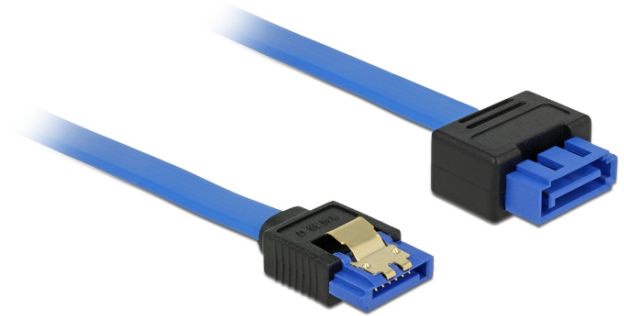

# Câble prolongateur SATA 6 Gb/s femelle droit > SATA mâle droit 50 cm bleu à verrouillage

## Description

Ce câble SATA proposé par Delock est compatible avec les toutes dernières normes et prend en charge un débit de données jusqu'à 6 Go/s. Il vous permet d'étendre votre interface SATA et peut s'utiliser pour le branchement de vos appareils dotés d'un port SATA à 7 broches. De plus, l'interface SATA 6 Go/s est rétrocompatible avec les versions SATA antérieures, mais vous ne pourrez alors bénéficier que de leurs débits respectif. L'attache métallique sur le connecteur femelle et l'espacement sur le connecteur mâle garantissent que le câble s'enclenche de manière fiable.

## Spécifications techniques

- Connecteur :  
1 x SATA 6 Gb/s à 7 broches femelle droit >  
1 x SATA 6 Gb/s à 7 broches mâle droit à verrouillage
- Connecteur mâle SATA à verrouillage avec espacement pour attache métallique
- Débit de données jusqu'à 6 Gb/s
- Rétrocompatible avec SATA 1,5 Go/s et 3 Go/s
- Jauge de câble : 26 AWG
- Couleur : bleu
- Avec attaches métalliques dorées
- Longueur sans connecteur : env. 50 cm

## Image

General	
Spécifications techniques:	SATA 6 Gb/s
Style:	Latchtype
Interface	
Connecteur 1:	1 x SATA 6 Gb/s à 7 broches femelle droit
Connecteur 2:	1 x SATA 6 Gb/s 7 broches mâle droit
Technical characteristics	
Débit de données:	SATA jusqu'à 6 Go/s
Physical characteristics	
Finition des broches:	plaquées or
Conductor gauge:	26 AWG
Longueur:	50 cm
Couleur:	bleu