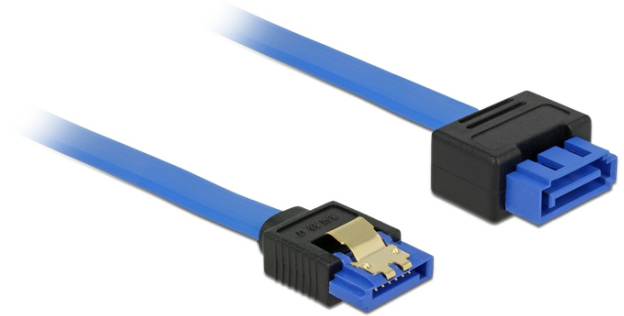

## Alargador SATA 6 Gb/s hembra directo > SATA macho directo de 50 cm azul de tipo cierre

### Descripción

Este cable SATA de Delock cumple el estándar más reciente y admite una tasa de transferencia de datos de hasta 6 Gb/s. Permite extender la interfaz SATA y se puede utilizar para conectar los dispositivos con el puerto SATA de 7 contactos. Además, la interfaz SATA 6 Gb/s es compatible con versiones SATA anteriores, considerando que solamente se puede lograr la transferencia de velocidad correspondiente. El broche metálico del conector hembra y el espacio libre del conector macho garantizan que el cable encaja de forma fiable en su lugar.

### Especificación técnica

- Conector:
  - 1 x SATA 6 Gb/s de 7 contactos hembra recto >
  - 1 x SATA 6 Gb/s de 7 contactos macho directo de tipo cierre
- Conector macho SATA de tipo cierre con espacio libre para broche metálico
- Velocidades de transferencias de datos de hasta 6 Gb/s
- Compatible con SATA 1,5 Gb/s y 3 Gb/s
- Valor normalizado del cable: 26 AWG
- Color: azul
- Con broches metálicos dorados coloreados
- Longitud sin conector: aprox. 50 cm

### Image

General	
Especificación técnica:	SATA 6 Gb/s
Style:	Latchtype
Interface	
Conector 1:	1 x SATA 6 Gb/s de 7 contactos hembra recto
Conector 2 :	1 x SATA 6 Gb/s de 7 contactos macho recto
Technical characteristics	
Velocidades de transferencias de datos:	SATA de hasta 6 Gb/s
Physical characteristics	
Acabado de los pines:	chapado en oro
Conductor gauge:	26 AWG
Longitud:	50 cm
Color:	azul